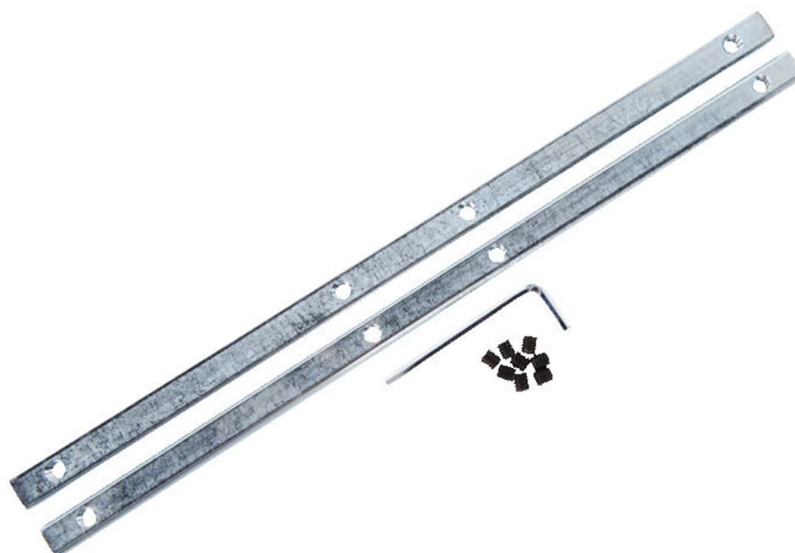

KIT ACCESSOIRES SCIE PLONGEANTE GR-KIT 2 RAILS DE GUIDAGE

ELECTROPORTATIF > ACCESSOIRE ELECTROPORTATIF > ACCESSOIRE MACHINE A BOIS > KIT ACCESSOIRES SCIE
PLONGEANTE GR-KIT 2 RAILS DE GUIDAGE

Images du produit