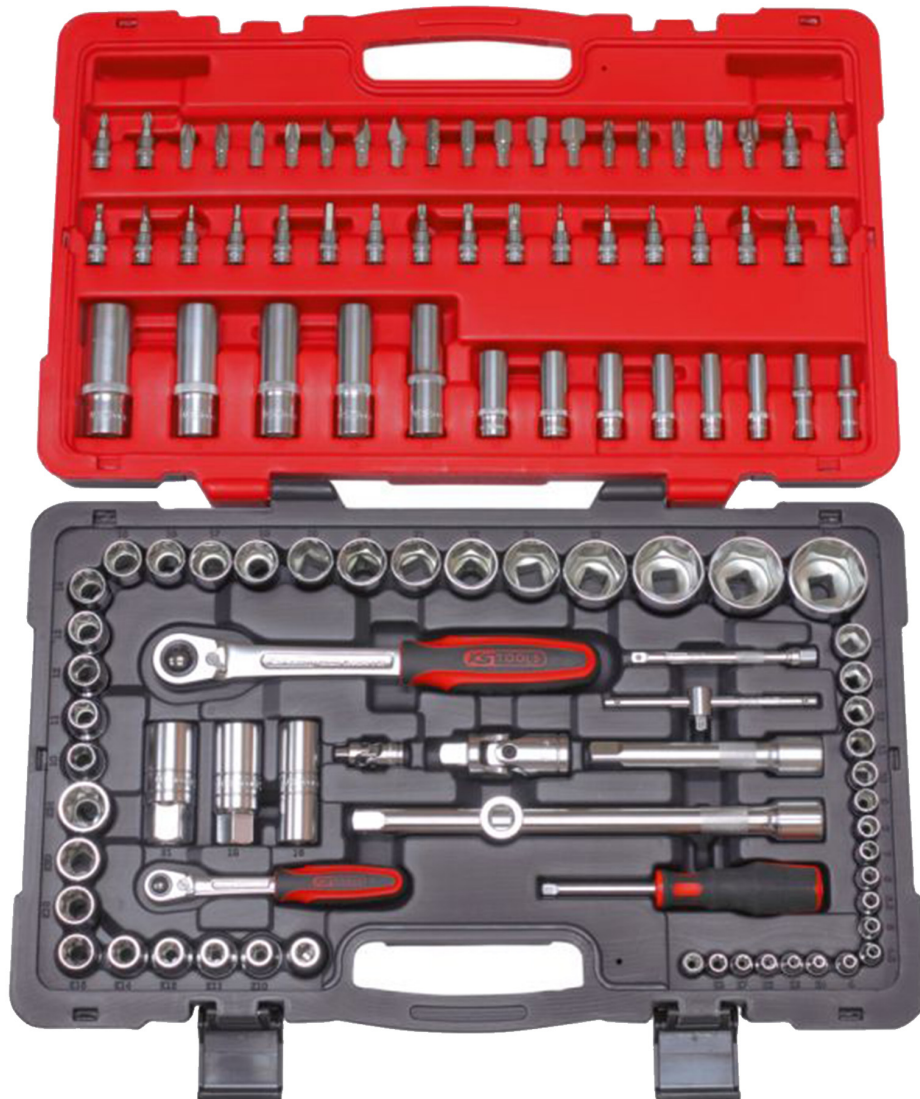

DOUILLE 1/4" ET 1/2" 6 PANS (COFFRET DE 111pcs) ULTIMATE

OUTILLAGE A MAIN > OUTILLAGE > CLIQUET > DOUILLE 1/4" ET 1/2" 6 PANS (COFFRET DE 111pcs) ULTIMATE

Images du produit

Informations complémentaires

Type d'unité Prix	Coffret
Quantité d'unité Prix	1.000000
PCRE	Oui
Référence fabricant	922.0711
Fournisseur	KSTOOLS
Ean13	4042146639474