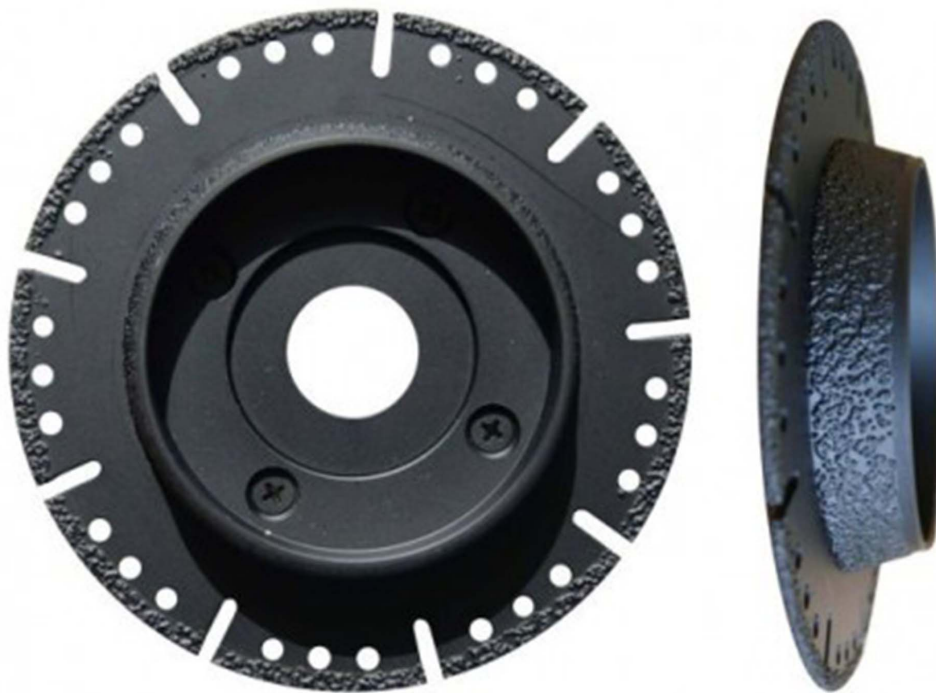

DISQUE SPECIAL CANALISATION Ø125xAL.22,2mm COUPE ET CHANFREINE FONTE/PVC/BETON/GRES VERNISE

CONSO ELECTRO > DIAMANT > DISQUE & PLATEAU DIAMANT > DISQUE SPECIAL CANALISATION Ø125xAL.22,2mm COUPE ET CHANFREINE FONTE/PVC/BETON/GRES VERNISE

Images du produit

Informations complémentaires

Type d'unité Prix	Piece
Quantité d'unité Prix	1.000000
PCRE	Oui
Référence fabricant	CC125
Fournisseur	GOLZ
Ean13	4026189021069