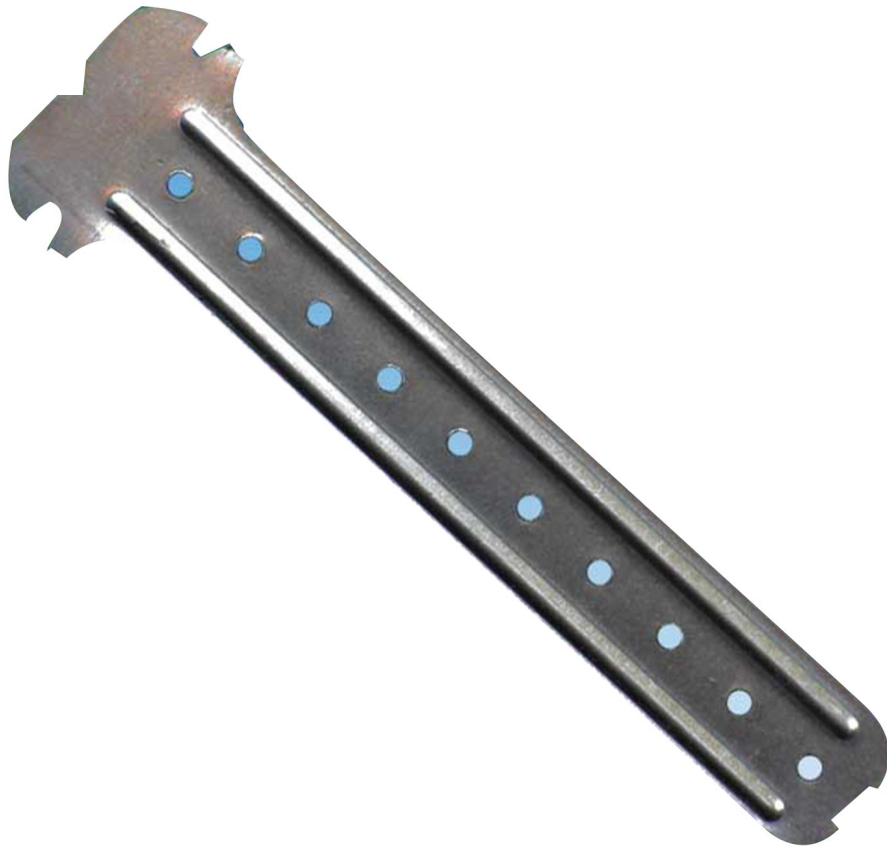

SUSPENTE RENFORCEE 90mm

FIXATION - VISSERIE > FIXATION & SUPPORTAGE > CHEVILLE SUSPENTE DRL > SUSPENTE RENFORCEE 90mm

Images du produit

Informations complémentaires

Type d'unité Prix	Piece
Quantité d'unité Prix	100.000000
PCRE	Oui
Référence fabricant	SPF09K
Fournisseur	WAX INTERNATIONAL