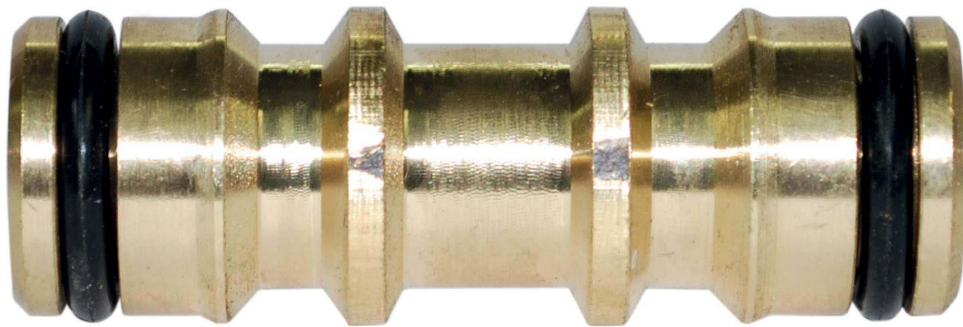

# RACCORD RAPIDE DE JONCTION LAITON POUR RACCORD RAPIDE LAITIN

OUTILLAGE A MAIN > OUTILLAGE BATIMENT > ACCESSOIRE TUYAU EAU > RACCORD RAPIDE DE JONCTION LAITON POUR RACCORD RAPIDE LAITIN

## Images du produit

---

# Informations complémentaires

---

Type d'unité Prix	Piece
Quantité d'unité Prix	1.000000
PCRE	Oui
Référence fabricant	2402791
Fournisseur	BOUTTE
Ean13	3160142402791