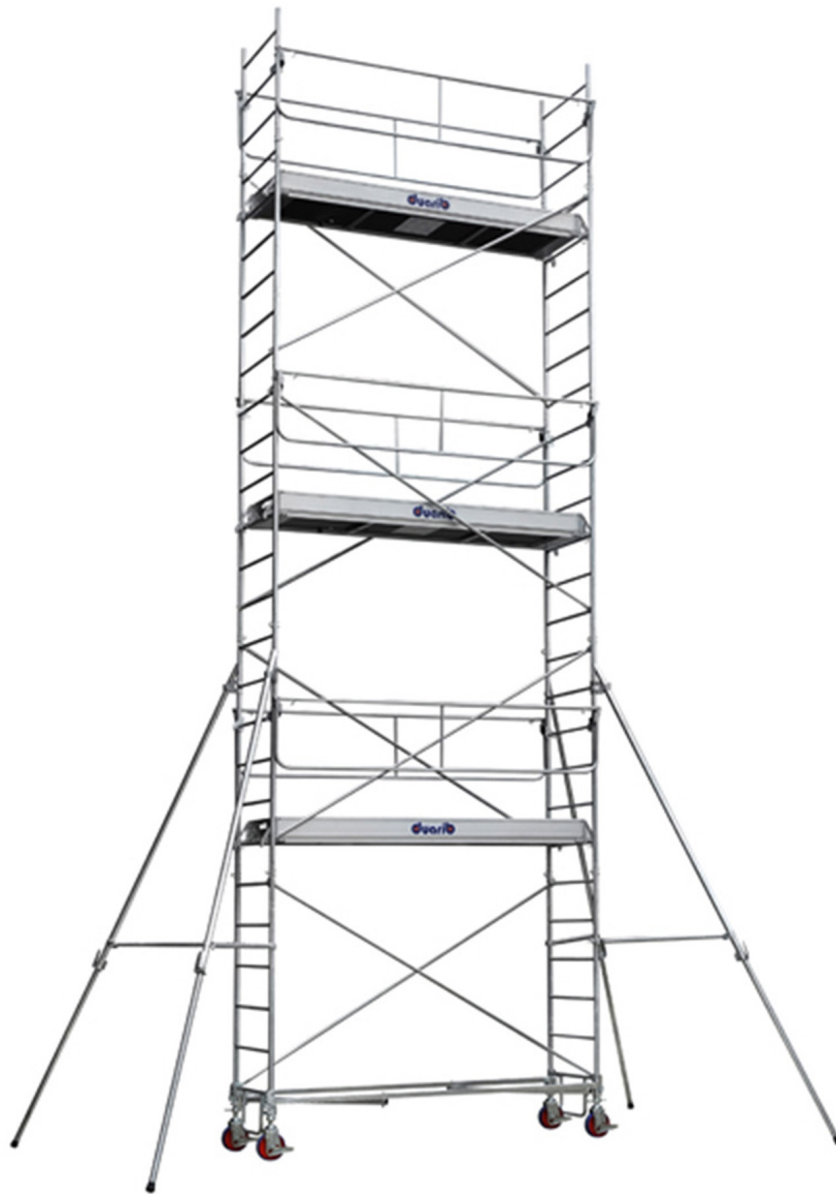

Images du produit