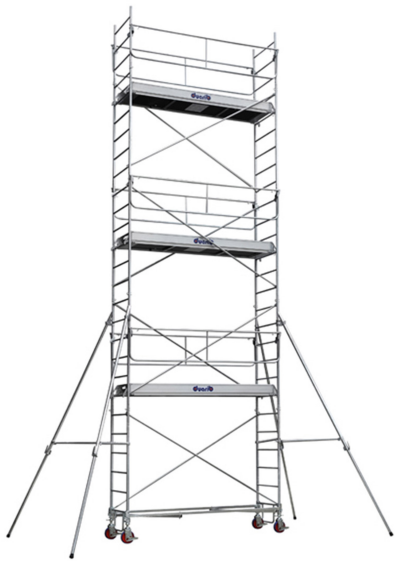

ECHAFAUDAGE ACIER ROLLSTAR254 H TRAVAIL 07,90m 2 NIVEAUX PLANCHER L2,54x10,75m

ACCES EN HAUTEUR > ECHAFAUDAGE ROULANT ALU > ECHAFAUDAGE ACIER ROLLSTAR254 H TRAVAIL 07,90m 2 NIVEAUX
PLANCHER L2,54x10,75m

Description courte

Marque :

Fabricant : DUARIB

Référence : A144499

CARACTÉRISTIQUES :

1. Implantation facile et rapide
2. Garde-corps monoblocs
3. Planchers double trappe
4. Stabilisateurs télescopiques accrochés et verrouillés à distance
5. Roues réglables sur 20cm tous les 5cm
6. Installation en dénivelés intégrée
7. Poids : 324Kg