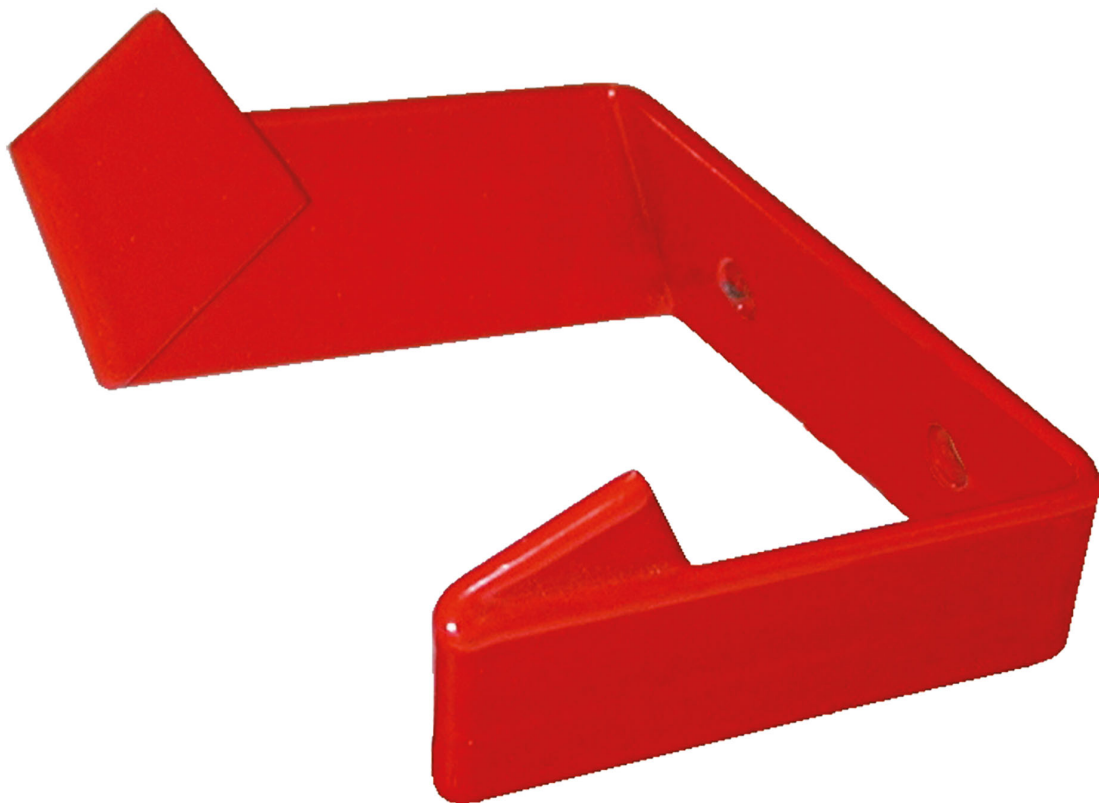

SUPPORT METAL POUR PELLE INCENDIE A POIGNEE

OUTILLAGE A MAIN > OUTILLAGE BATIMENT > PELLE & PIOCHE & RACLOIR > SUPPORT METAL POUR PELLE INCENDIE A POIGNEE

Images du produit

Informations complémentaires

Type d'unité Prix	Piece
Quantité d'unité Prix	1.000000
PCRE	Oui
Référence fabricant	387592
Fournisseur	FORGES DE MAGNE
Ean13	3345143875922