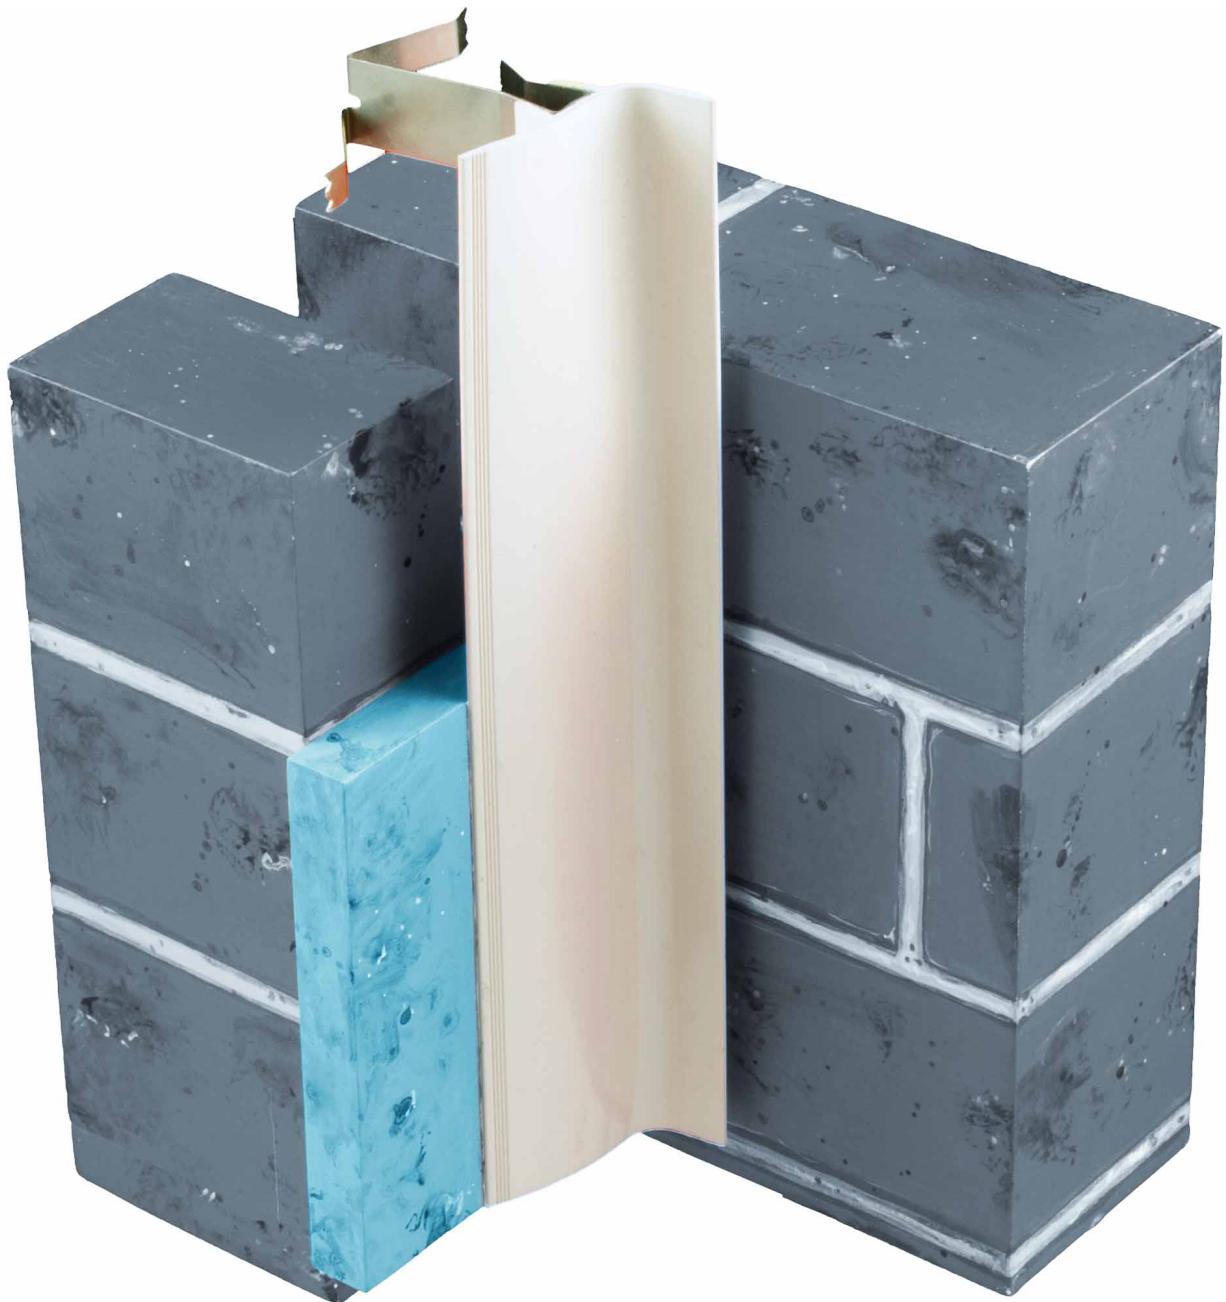

COUVRE JOINT ANGLE PVC BEIGE

BATIMENT > PROFILE + ACCESSOIRES PLATRE > BAGUETTE D'ANGLE + ACCESS. > COUVRE JOINT ANGLE PVC BEIGE

Images du produit

Informations complémentaires

Type d'unité Prix	Piece
Quantité d'unité Prix	1.000000
PCRE	Non