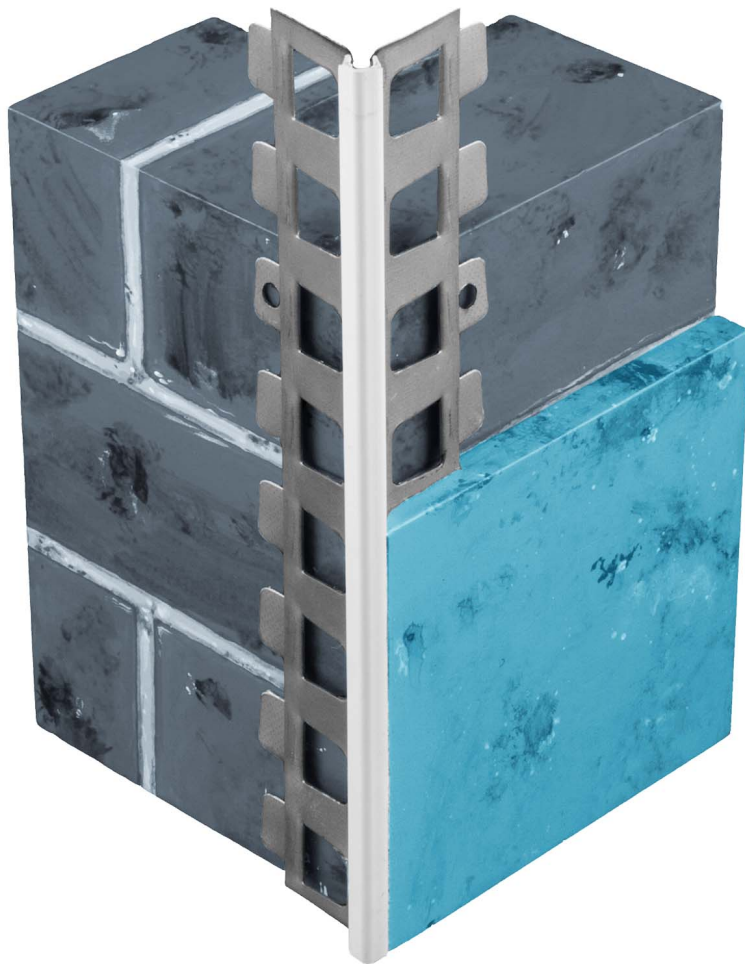

# ANGLE EXT PERFORE 10mm BLANC

BATIMENT > PROFILE + ACCESSOIRES PLATRE > BAGUETTE D'ANGLE + ACCESS. > ANGLE EXT PERFORE 10mm BLANC

## Images du produit

---