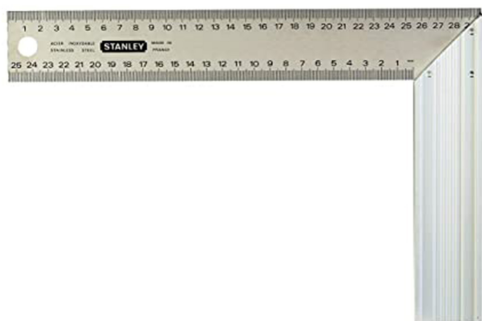

EQUERRE DE MENUISIER LAME INOX

OUTILLAGE A MAIN > MESURE & TRACAGE > REGLE & EQUERRE & NIVEAU > EQUERRE DE MENUISIER LAME INOX

Images du produit

Informations complémentaires

Type d'unité Prix	Piece
Quantité d'unité Prix	1.000000
PCRE	Non