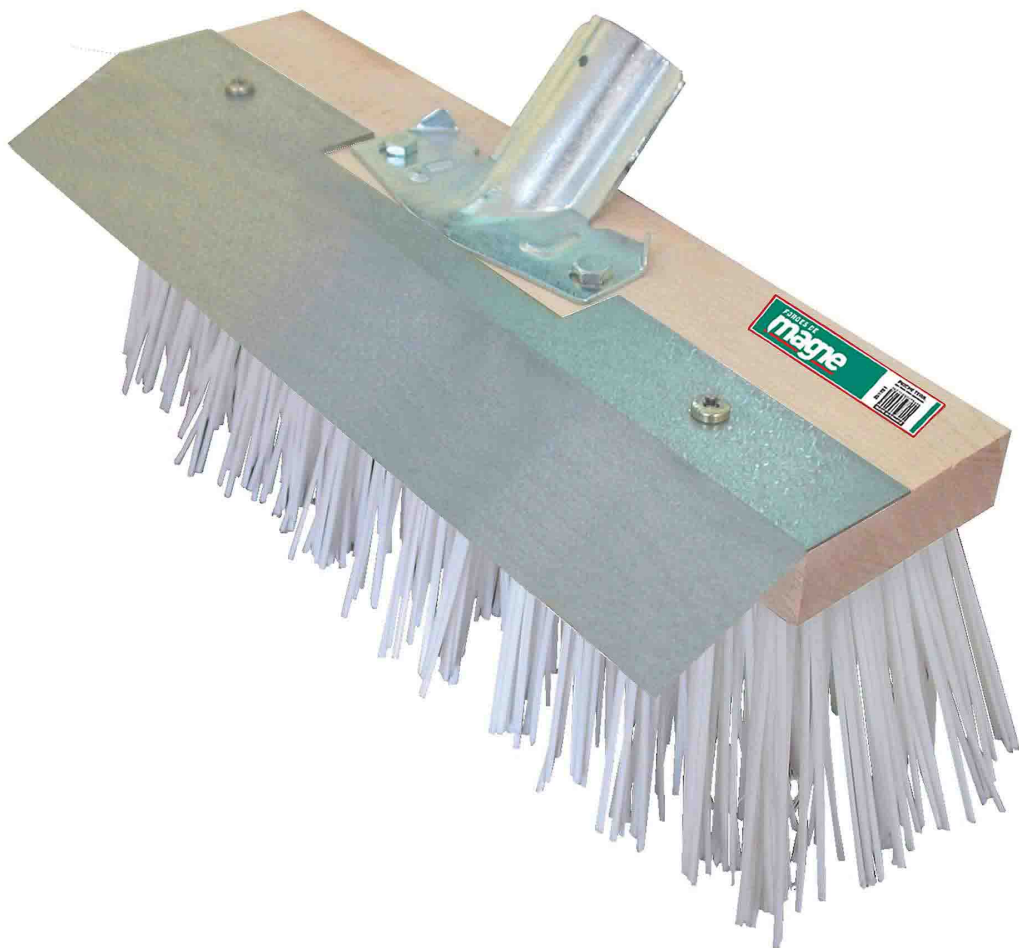

BALAI CANTONNIER RACLOIR SPECIAL ENROBES A CHAUD AVEC MANCHE

OUTILLAGE A MAIN > OUTILLAGE BATIMENT > BALAI & BROSE & SERPILLERE > BALAI CANTONNIER RACLOIR SPECIAL
ENROBES A CHAUD AVEC MANCHE

Images du produit

Informations complémentaires

Type d'unité Prix	Piece
Quantité d'unité Prix	1.000000
PCRE	Oui
Référence fabricant	384130
Fournisseur	FORGES DE MAGNE
Ean13	3345143841309