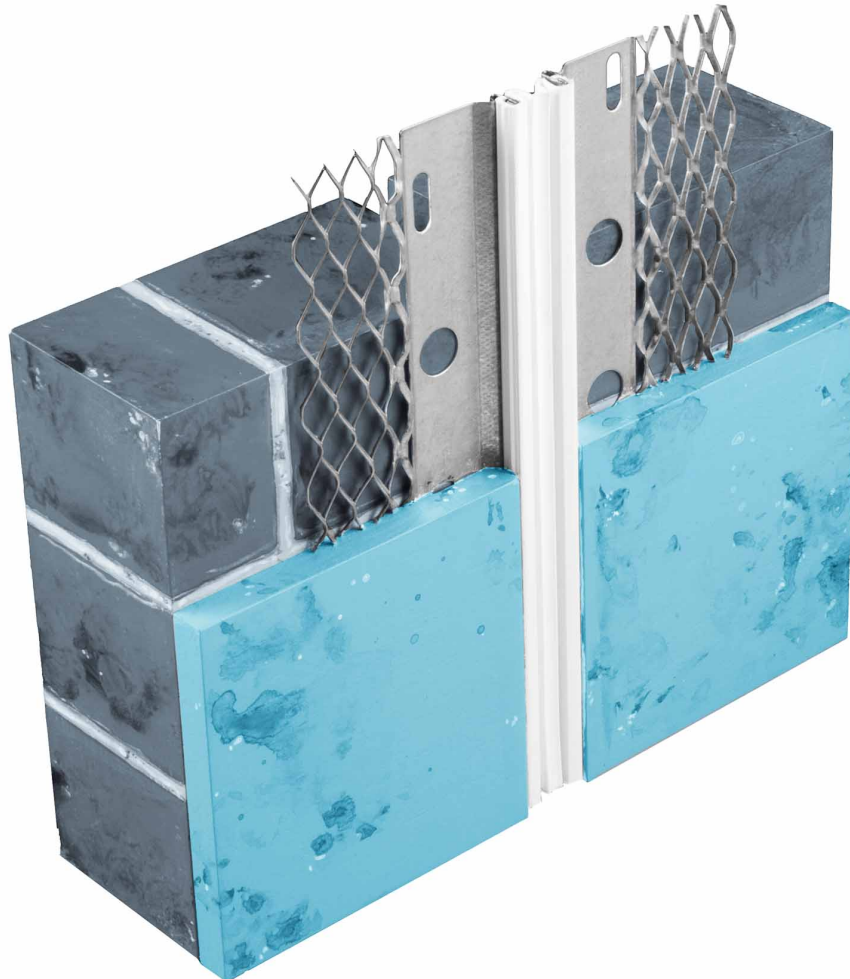

# JOINT DILATATION GALVA BEIGE 130x10mm L03m

BATIMENT > PROFILE + ACCESSOIRES PLATRE > BAGUETTE D'ANGLE + ACCESS. > JOINT DILATATION GALVA BEIGE  
130x10mm L03m

## Images du produit

---