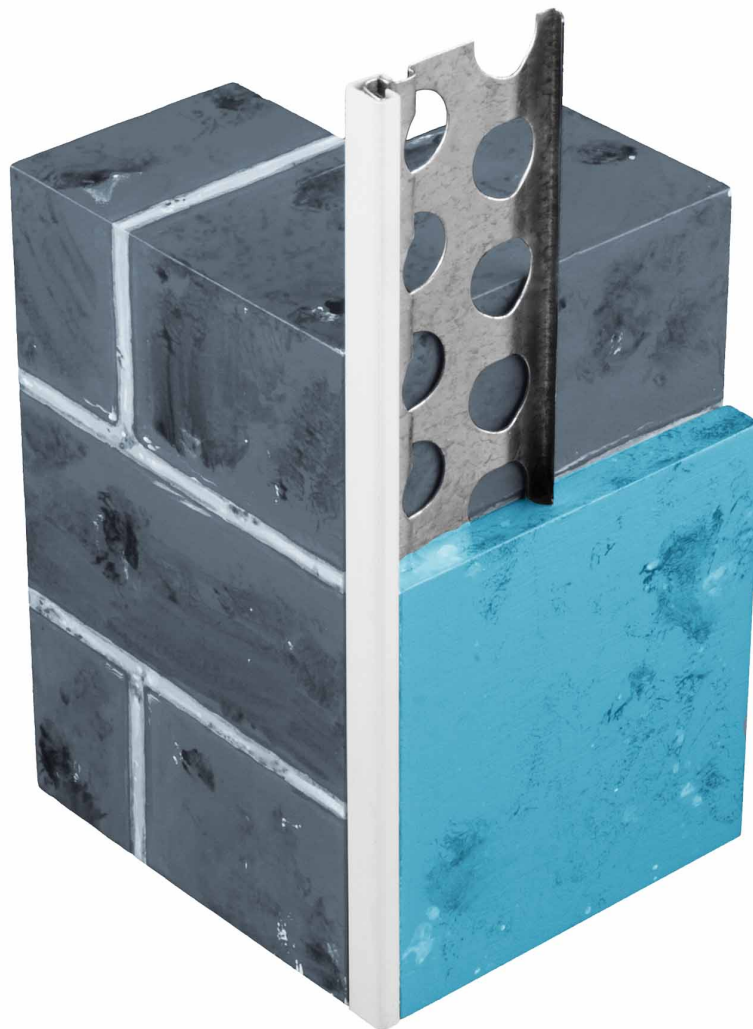

ANGLE DE DEPART EXTERIEUR BLANC L03m

BATIMENT > PROFILE + ACCESSOIRES PLATRE > BAGUETTE D'ANGLE + ACCESS. > ANGLE DE DEPART EXTERIEUR BLANC L03m

Images du produit

Informations complémentaires

Type d'unité Prix	Piece
Quantité d'unité Prix	1.000000
PCRE	Oui
Référence fabricant	3024000002
Fournisseur	LORRAINE PROFILES
Ean13	4027325085600