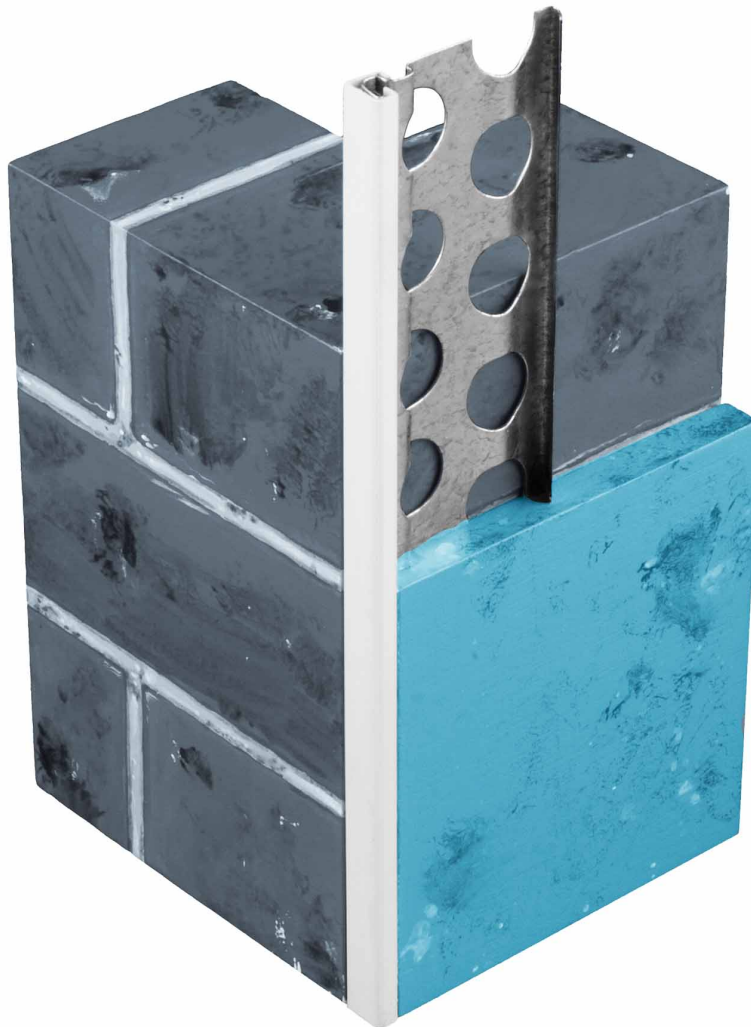

# ANGLE DE DEPART EXTERIEUR BEIGE L03m

BATIMENT > PROFILE + ACCESSOIRES PLATRE > BAGUETTE D'ANGLE + ACCESS. > ANGLE DE DEPART EXTERIEUR BEIGE L03m

## Images du produit

---