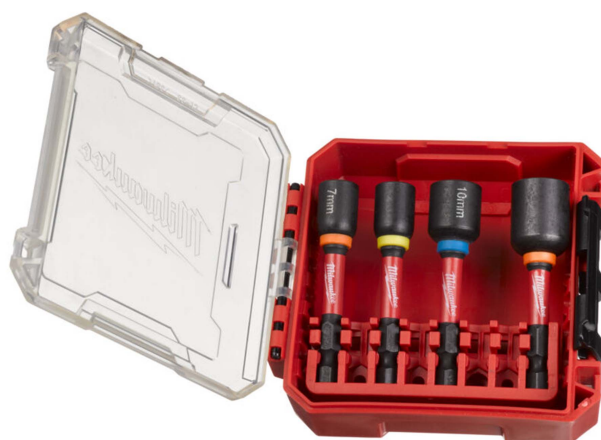

EMBOUT 1/4" DOUILLE MAGNETIQUE Ø07/08/10/13mm SHOCKWAVE POUR OUTILS A CHOCS

CONSO ELECTRO > CONSOMMABLE ELECTROPORTATIF > EMBOUT DE VISSAGE > EMBOUT 1/4" DOUILLE MAGNETIQUE
Ø07/08/10/13mm SHOCKWAVE POUR OUTILS A CHOCS

Description courte

Marque :

Fabricant : TTI

Référence : A151957

SET DOUILLES SHOCKWAVE 5 PCS

Description

SET DOUILLES SHOCKWAVE 5 PCS

Caractéristiques

Construction spécifique avec traitement thermique pour une résistance et durabilité accrues.

Aimant puissant pour un maintien optimal.

Réception : Emmanchement 6 pans 1/4 ¼"Hex (DIN 3126 - E 6,3). Idéal pour les outils à chocs et les couples élevés.

Images du produit

Informations complémentaires

Type d'unité Prix	Coffret	
Quantité d'unité Prix	1.000000	
PCRE	Oui	
Référence fabricant	4932492445	
Caractéristiques produit	Conditionné par	5
	Contenu	ø 7 / 8 / 10 / 12 / 13 mm.
	Emmanchement ø mm	¼" Hex
	Categorie produit	douilles
	Conditionnement	coffret
	Document(s)	
	<ul style="list-style-type: none">• A4• A5• Etiquette(s) produit 14.9 x 6.9cm• Fact tag 15.5 x 8.5cm	
	<ul style="list-style-type: none">• A4• A4 format paysage• A5• Etiquette(s) produit 14.9 x 6.9cm• Fact tag 15.5 x 8.5cm	
Ean13	4002395374809	
Fournisseur	TTI	
Ean13	4002395374809	