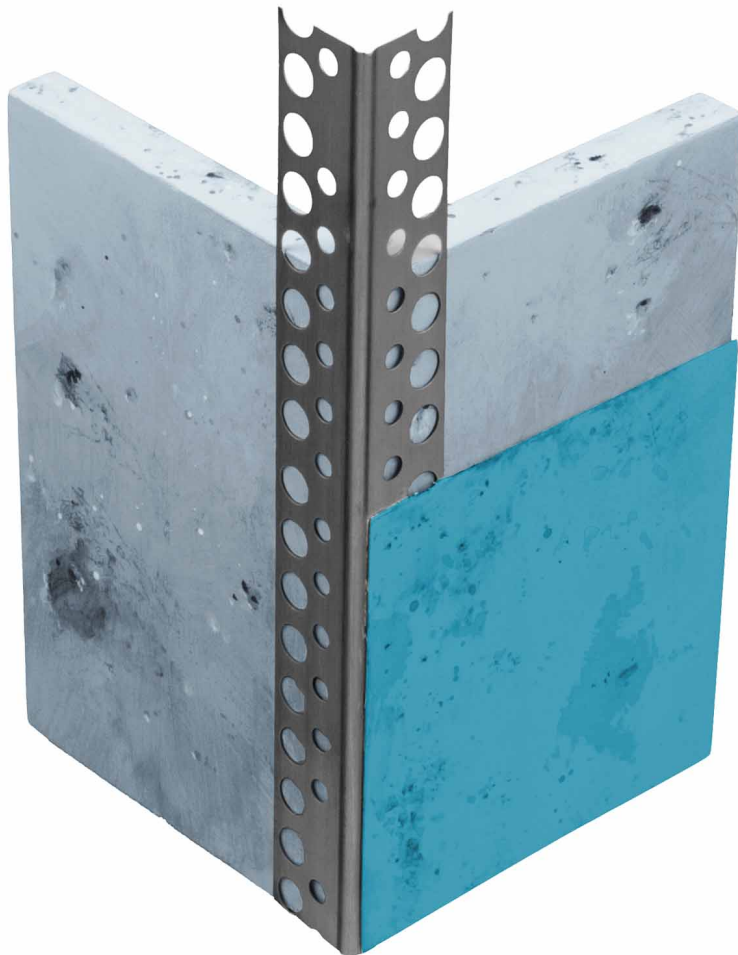

ANGLE ALU PLACO 04mm L02,50m

BATIMENT > PROFILE + ACCESSOIRES PLATRE > BAGUETTE D'ANGLE + ACCESS. > ANGLE ALU PLACO 04mm L02,50m

Images du produit

Informations complémentaires

Type d'unité Prix	Piece
Quantité d'unité Prix	1.000000
PCRE	Oui
Référence fabricant	0102000005
Fournisseur	LORRAINE PROFILES
Ean13	4027325191417