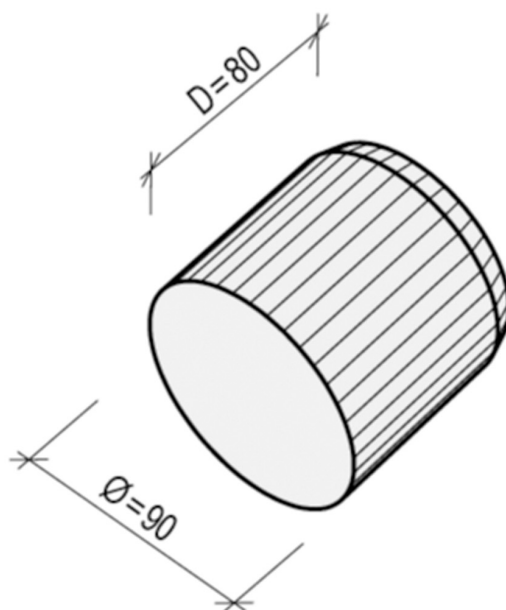

ZYRILLO DE MONTAGE ECO FIX Ø90mm Ep80mm

BATIMENT > COFFRAGE > ACCESSOIRE COFFRAGE > ZYRILLO DE MONTAGE ECO FIX Ø90mm Ep80mm

Images du produit

Informations complémentaires

| | |
|-----------------------|-----------|
| Type d'unité Prix | Piece |
| Quantité d'unité Prix | 1.000000 |
| PCRE | Oui |
| Référence fabricant | 14029 |
| Fournisseur | PROTEKTOR |