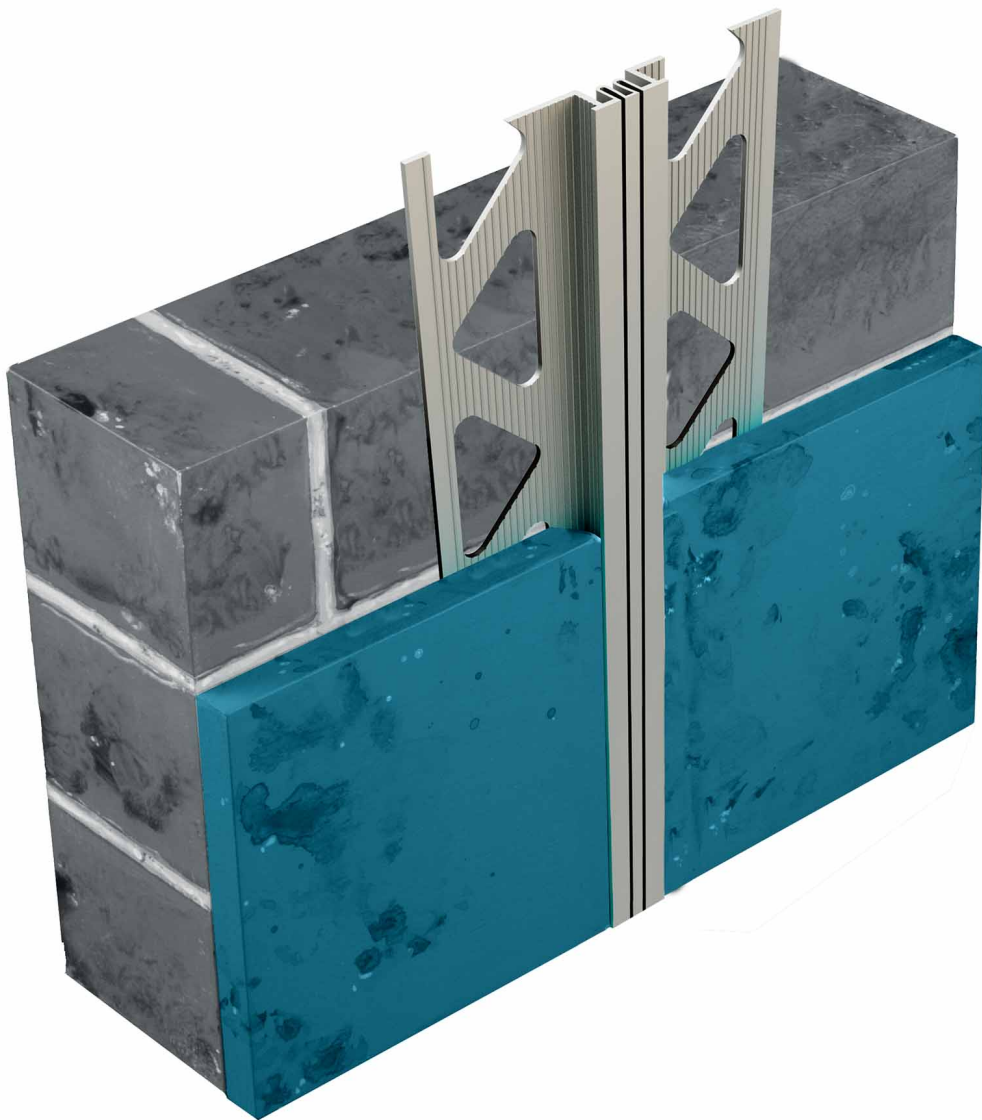

JOINT DILATATION PVC BEIGE L03m

BATIMENT > PROFILE + ACCESSOIRES PLATRE > BAGUETTE D'ANGLE + ACCESS. > JOINT DILATATION PVC BEIGE L03m

Images du produit

Informations complémentaires

| | |
|-----------------------|-------------------|
| Type d'unité Prix | Piece |
| Quantité d'unité Prix | 1.000000 |
| PCRE | Oui |
| Référence fabricant | 3342-BEIGE |
| Fournisseur | LORRAINE PROFILES |
| Ean13 | 4027325257854 |