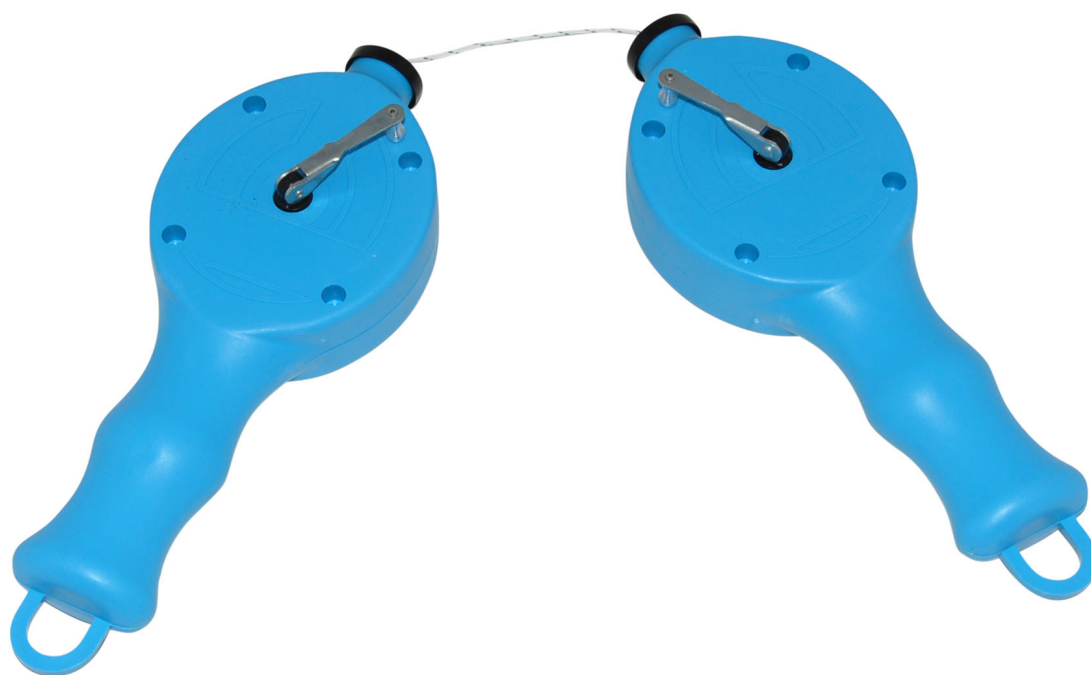

CORDEAU DOUBLE Ø01,5mm L30m

OUTILLAGE A MAIN > MESURE & TRACAGE > TRACAGE > CORDEAU DOUBLE Ø01,5mm L30m

Images du produit

Informations complémentaires

Type d'unité Prix	Bobine
Quantité d'unité Prix	1.000000
PCRE	Oui
Référence fabricant	155537
Fournisseur	DIMOS
Ean13	3660506014023