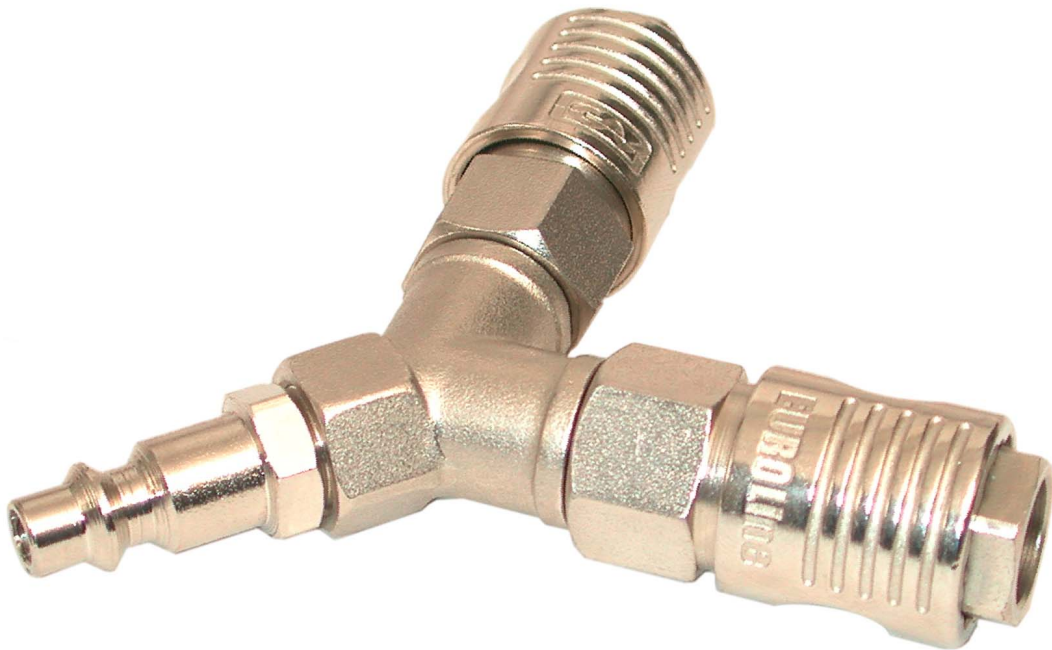

KIT SORTIE DOUBLE RAPIDE ISO

BATIMENT > ACCESSOIRE & CONSO MATERIEL > ACCESSOIRE AIR COMPRI ME > KIT SORTIE DOUBLE RAPIDE ISO

Images du produit

Informations complémentaires

Type d'unité Prix	Piece
Quantité d'unité Prix	1.000000
PCRE	Oui
Référence fabricant	364004
Fournisseur	LACME
Ean13	3415163640043