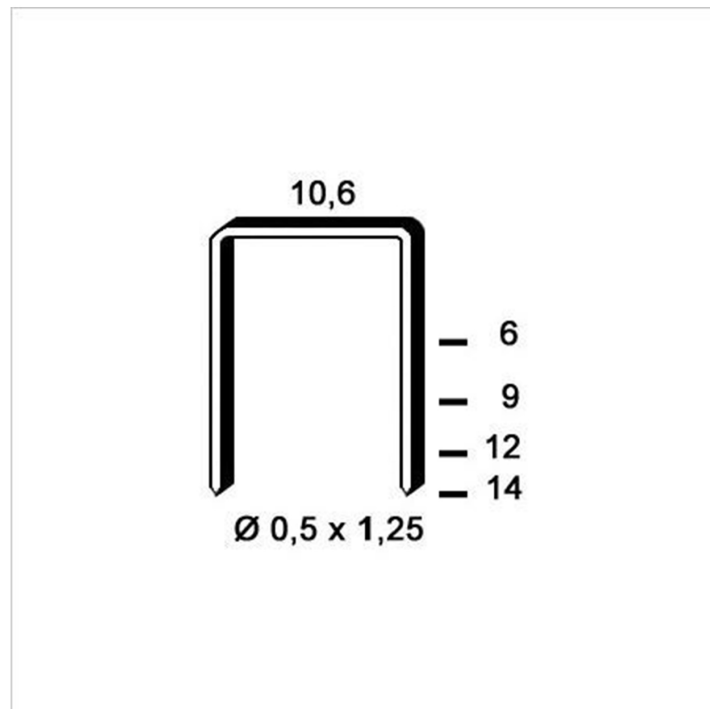

AGRAFE GALVA PF I.10,6mm H09mm (5000) POUR AGRAFEUSE PNEUMATIQUE

BATIMENT > POINTE & AGRAFE > AGRAFE > AGRAFE GALVA PF I.10,6mm H09mm (5000) POUR AGRAFEUSE PNEUMATIQUE

Images du produit

Informations complémentaires