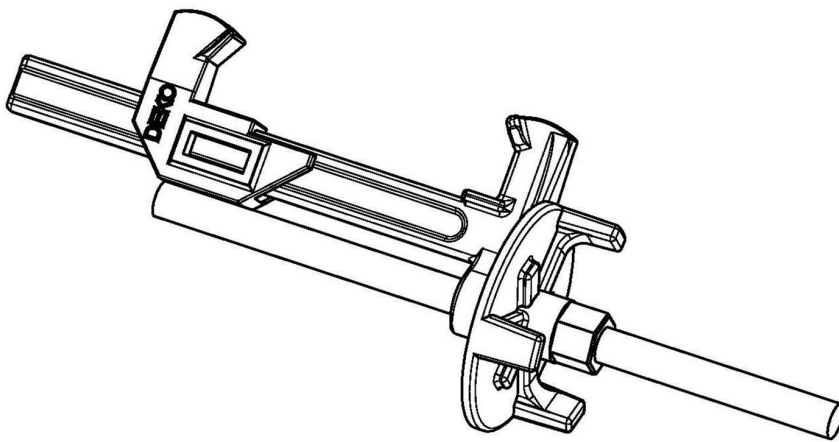

# SERRURE DE COFFRAGE REGLABLE DEKO DE 0 A 15cms

BATIMENT > COFFRAGE > ACCESSOIRE BANCHE > SERRURE DE COFFRAGE REGLABLE DEKO DE 0 A 15cms

## Images du produit

---