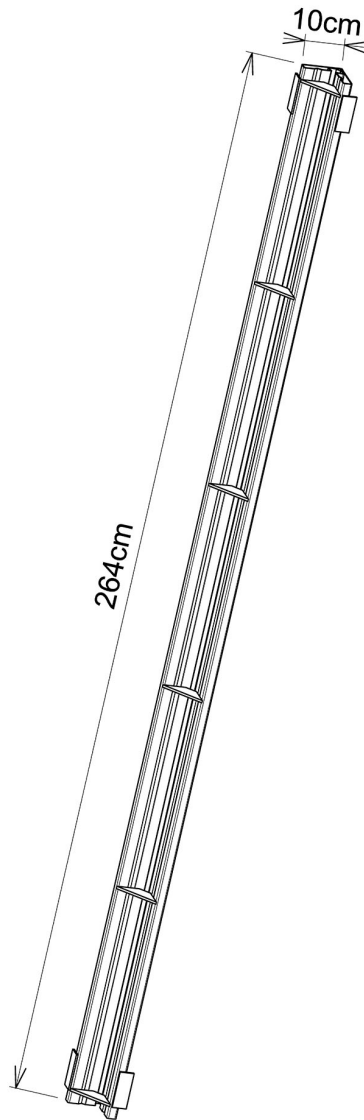

# ANGLE EXTERIEUR ACIER L02,64m POUR BANCHE ALU

BATIMENT > COFFRAGE > BANCHE DEKO > ANGLE EXTERIEUR ACIER L02,64m POUR BANCHE ALU

## Images du produit

---

# Informations complémentaires

---

Type d'unité Prix	Piece
Quantité d'unité Prix	1.000000
PCRE	Non
Référence fabricant	755900
Fournisseur	DEKO