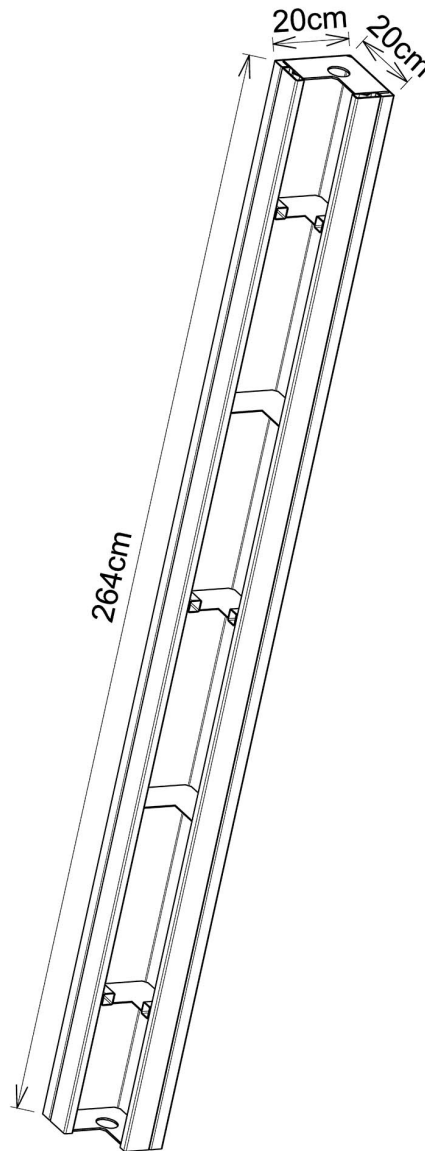

ANGLE INTERIEUR ACIER L02,64m POUR BANCHE ALU

BATIMENT > COFFRAGE > BANCHE DEKO > ANGLE INTERIEUR ACIER L02,64m POUR BANCHE ALU

Images du produit

Informations complémentaires

Type d'unité Prix	Piece
Quantité d'unité Prix	1.000000
PCRE	Non
Référence fabricant	754903
Fournisseur	DEKO