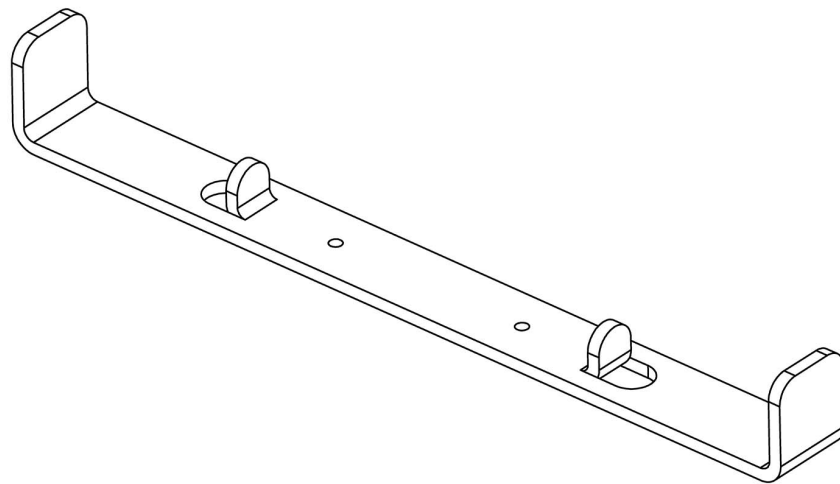

ETRIER DE SOL POUR BANCHE ACIER DEKO L20cm (10)

BATIMENT > COFFRAGE > ACCESSOIRE COFFRAGE > ETRIER DE SOL POUR BANCHE ACIER DEKO L20cm (10)

Images du produit

Ep: de voile

Informations complémentaires

Type d'unité Prix	Piece
Quantité d'unité Prix	1.000000
PCRE	Oui
Référence fabricant	446020
Fournisseur	DEKO