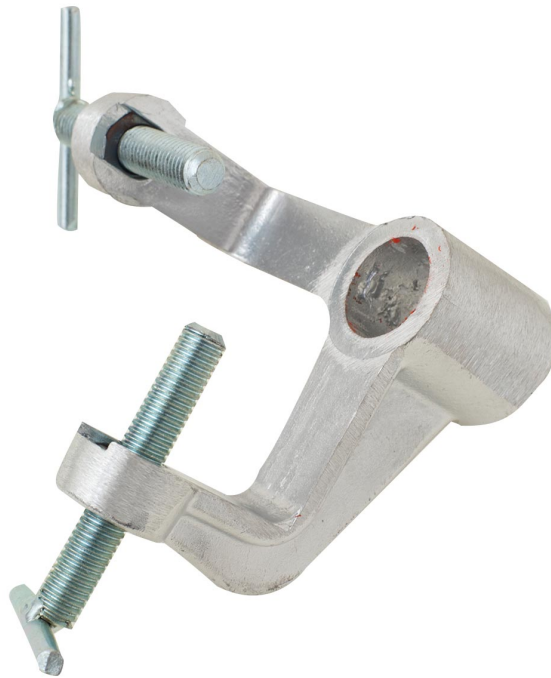

ETRIER ALUMINIUM DOUBLE POUR PIQUET D'IMPLANTATION

BATIMENT > EQUIPEMENT DE CHANTIER > SIGNALISATION > ETRIER ALUMINIUM DOUBLE POUR PIQUET D'IMPLANTATION

Images du produit

Informations complémentaires

Type d'unité Prix	Piece
Quantité d'unité Prix	1.000000
PCRE	Oui
Référence fabricant	ETRIER DOUBLE
Fournisseur	NEGOCE CARON