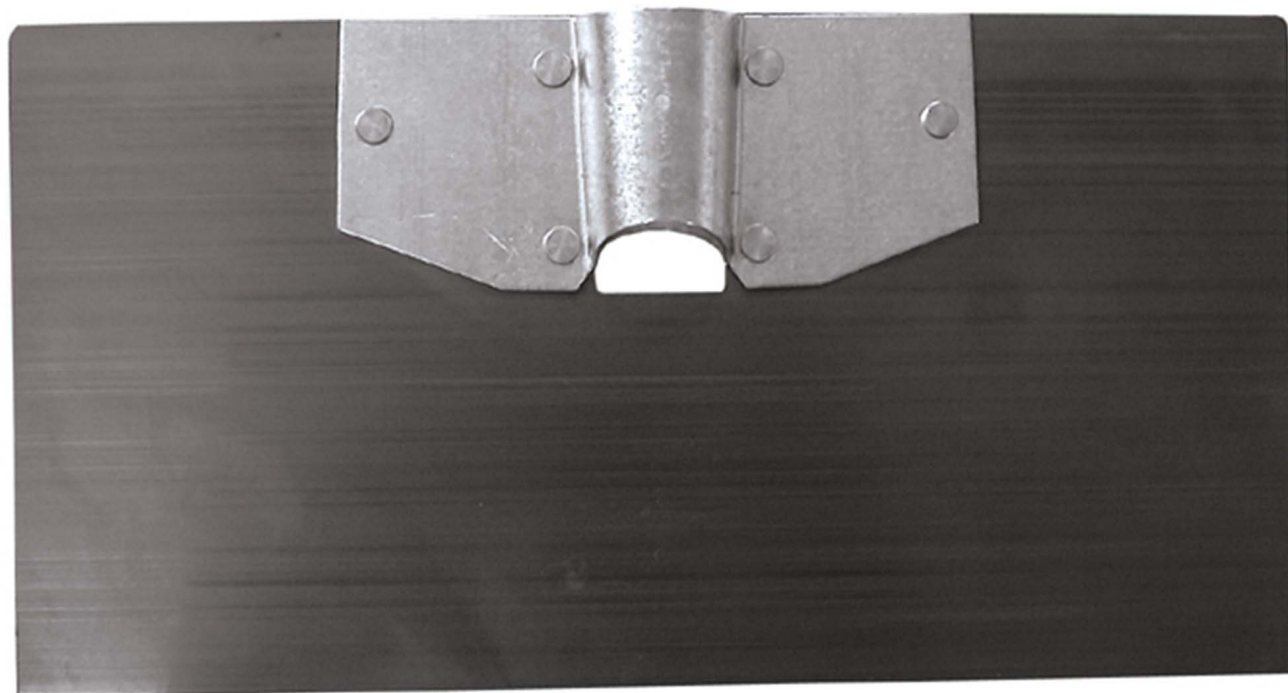

Images du produit