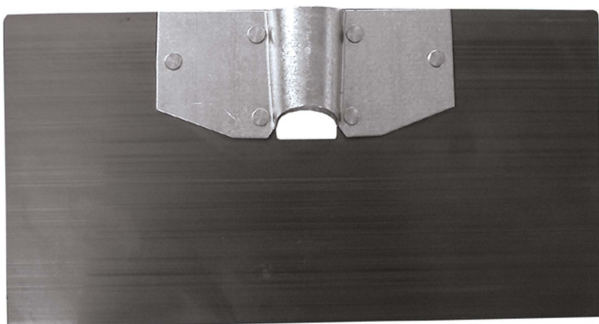

GRATTOIR COFFRAGE RIVETE 30cm SANS MANCHE

OUTILLAGE A MAIN > OUTILLAGE BATIMENT > PELLE & PIOCHE & RACLOIR > GRATTOIR COFFRAGE RIVETE 30cm SANS MANCHE

Description courte

Marque :

Fabricant : EDMA OUTILLAGE

Référence : A109883

En acier trempé avec douille standard rivetée.;Exemples d'applications : ; - Le nettoyage des chantiers et des banches de coffrage.; - Dégager facilement : neige, verglas, boue de chantier.; - Idéal pour le décollage de la moquette ou linol...

Description

En acier trempé avec douille standard rivetée.;Exemples d'applications : ; - Le nettoyage des chantiers et des banches de coffrage.; - Dégager facilement : neige, verglas, boue de chantier.; - Idéal pour le décollage de la moquette ou linoleum et résidus de colle.;Coquille d'emboîtement conique \varnothing 36 mm.;Excellente rigidité.;Résistance : 125 kg/mm².;Épaisseur de la lame : 1 mm.