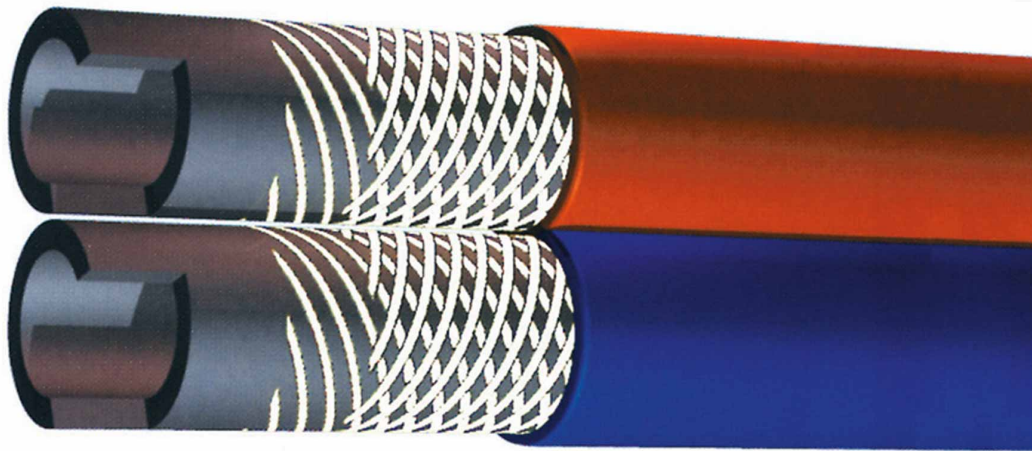

TUYAU DE SOUDAGE JUMELE OX/AD Ø10mm L20m

MAINTENANCE & SOUDAGE > CONSOMMABLE SOUDAGE > ACCESSOIRE FLAMME > TUYAU DE SOUDAGE JUMELE OX/AD
Ø10mm L20m

Images du produit

Informations complémentaires

Type d'unité Prix	Piece
Quantité d'unité Prix	1.000000
PCRE	Oui
Référence fabricant	W000010054
Fournisseur	LINCOLN ELECTRIC FRANCE
Ean13	3278640393395