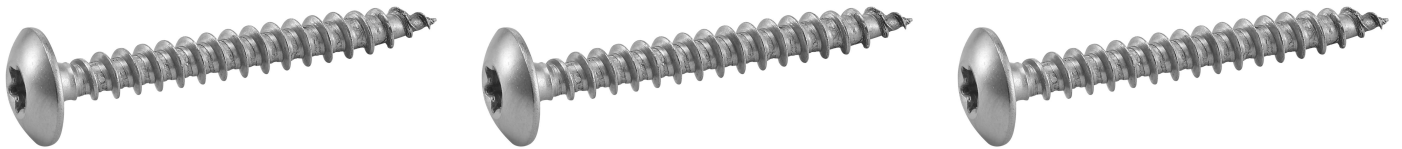

VIS PENTURE TCL TORX FT INOX A2

FIXATION - VISSERIE > VISSERIE & BOULONNERIE INOX > VIS DE PENTURE INOX > VIS PENTURE TCL TORX FT INOX A2

Images du produit

Informations complémentaires

Type d'unité Prix	Piece
Quantité d'unité Prix	100.000000
PCRE	Oui