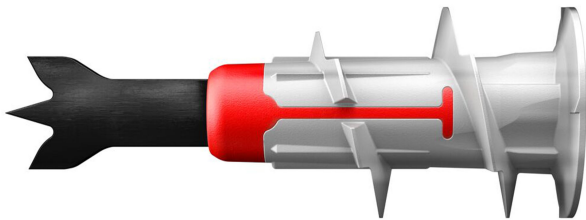

CHEVILLE PLACO AUTOPERCEUSE DUOBLADE SANS VIS POUR VIS DE Ø04 et 05mm

FIXATION - VISSERIE > FIXATION & SUPPORTAGE > CHEVILLE NYLON > CHEVILLE PLACO AUTOPERCEUSE DUOBLADE SANS VIS POUR VIS DE Ø04 et 05mm

Description courte

Marque :

Fabricant : FISCHER

Référence : A154341

DUOBLADE-Chev. bi-compo autof/Bte 50

Description

DUOBLADE-Chev. bi-compo autof/Bte 50

Description

La cheville fischer DuoBlade est un produit innovant de la gamme DuoLine. Cette cheville bi-matière allie parfaitement puissance et ingéniosité. La pointe autoforeuse garantit une installation soignée et efficace. La cheville est vissée pour un montage en attente à fleur de la plaque de plâtre avec une visseuse électrique ou un tournevis. La cheville fischer DuoBlade est adaptée aux vis à bois, à tôle et à panneaux d'aggloméré de Ø 4,0 à 5,0 mm ainsi qu'à divers crochets et œillets. Elle convient ainsi à la fixation rapide et sûre de détecteurs de fumée, tringles à rideaux, jalousies...

Caractéristiques

Avantages

- Un produit innovant de la gamme DuoLine qui allie parfaitement puissance et ingéniosité.
- La cheville fisher DuoBlade est dotée d'une tête autoforeuse qui permet un montage facile et rapide dans le carton-plâtre et les plaques de fibro-ciment.
- La pointe métallique noire garantit une installation facile et sûre sans perte de cheville.
- Excellent "feel-good factor". On sent précisément quand la cheville est correctement posée.
- Empreinte cruciforme standard PZ 2 pour un montage facile.