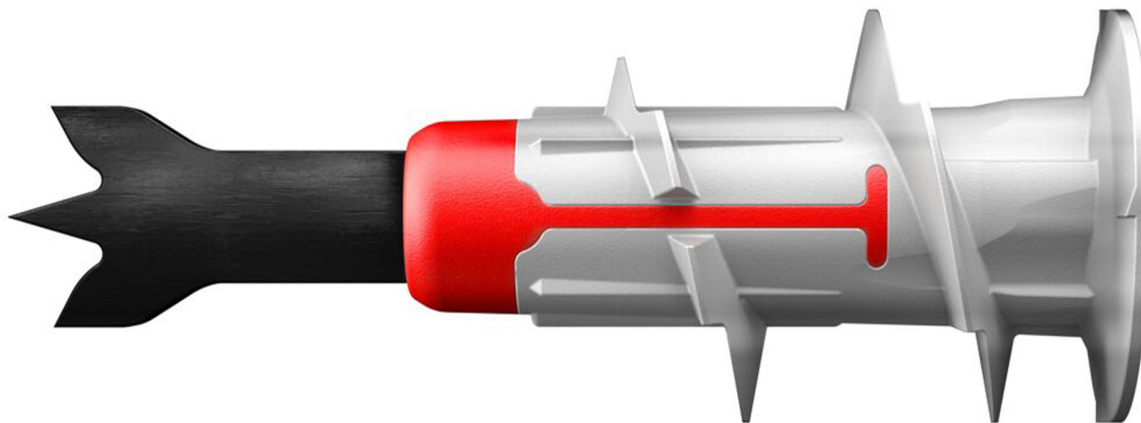

Caractéristiques

Avantages

- Un produit innovant de la gamme DuoLine qui allie parfaitement puissance et ingéniosité.
- La cheville fisher DuoBlade est dotée d'une tête autoforeuse qui permet un montage facile et rapide dans le carton-plâtre et les plaques de fibro-ciment.
- La pointe métallique noire garantit une installation facile et sûre sans perte de cheville.
- Excellent "feel-good factor". On sent précisément quand la cheville est correctement posée.
- Empreinte cruciforme standard PZ 2 pour un montage facile.

Images du produit