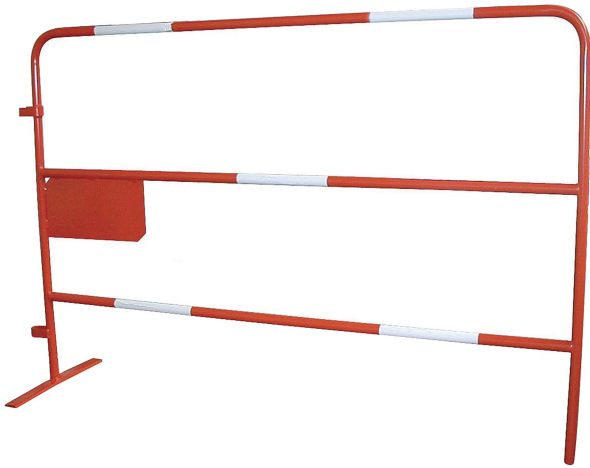

# BARRIERE TP ROUGE/BLANCHE L01,50xH01m TUBE 25mm

BATIMENT > EQUIPEMENT DE CHANTIER > SIGNALISATION > BARRIERE TP ROUGE/BLANCHE L01,50xH01m TUBE 25mm

## Description courte

---

Marque :

Fabricant : ALTRAD SAINT DENIS

Référence : A143685

BARRIERE TP - PLAQUE SOUDÉE - BANDES BLANCHES

## Description

---

BARRIERE TP - PLAQUE SOUDÉE - BANDES BLANCHES

### Barrière de chantier

- Hauteur 1 m
- Longueur 1,50 m
- Tube  $\varnothing$  25 mm
- Référence : **004500**