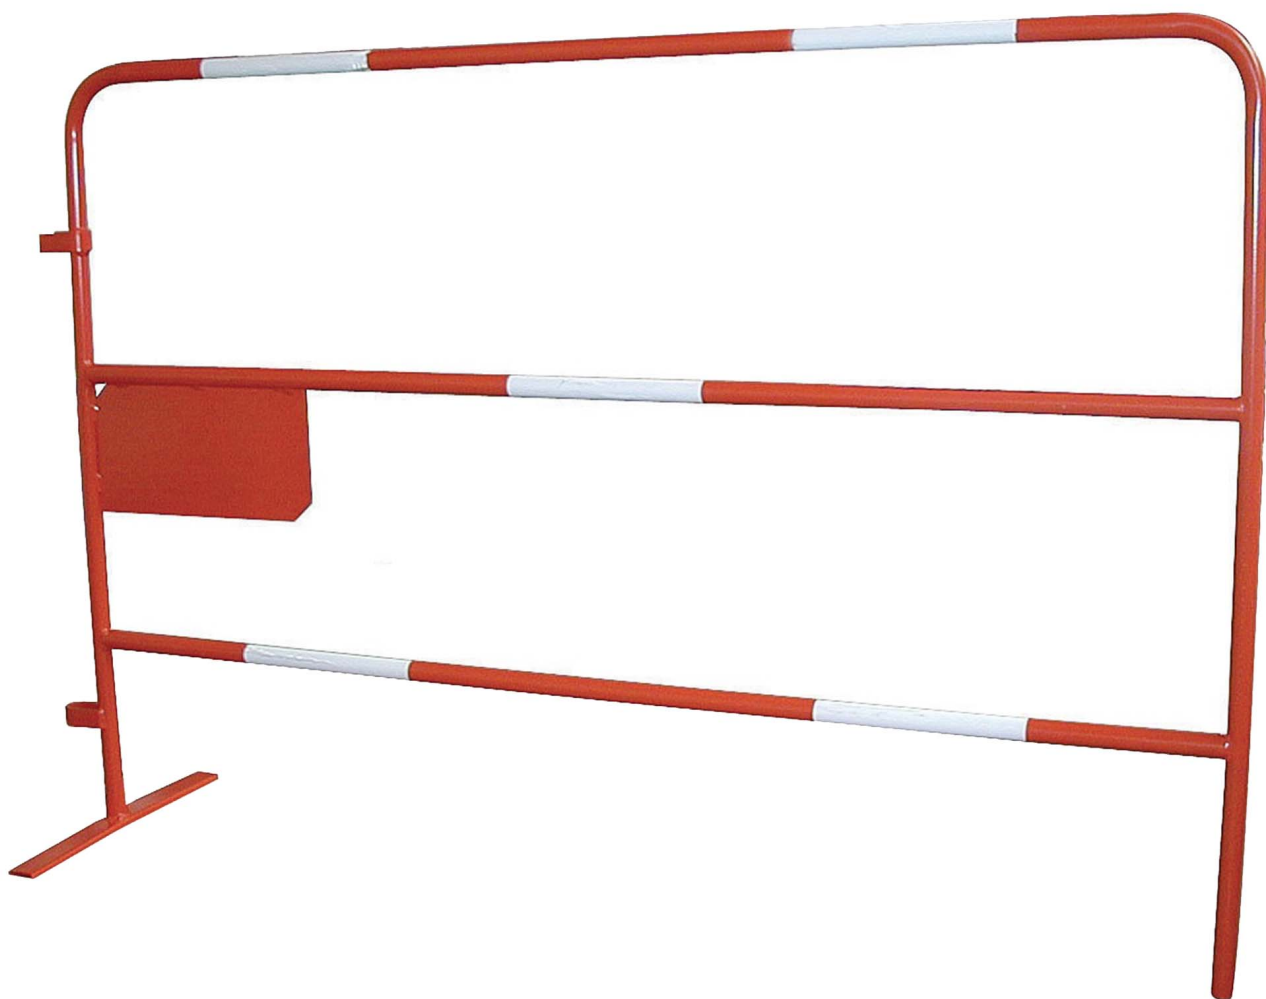

Images du produit