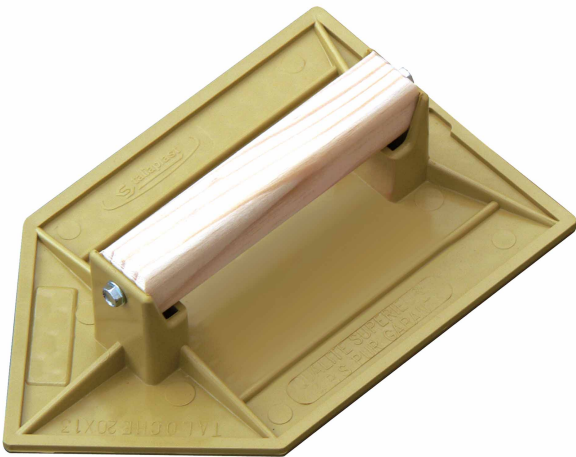

TALOCHE ABS JAUNE POINTUE L20x13cm

OUTILLAGE A MAIN > OUTILLAGE BATIMENT > TRUELLE & PLATOIR & TALOCHE > TALOCHE ABS JAUNE POINTUE
L20x13cm

Description courte

Marque :

Fabricant : SOFOP TALIAPLAST

Référence : A143502

TALOCHE ABS 20x13CM POINTUE JAUNE

Description

TALOCHE ABS 20x13CM POINTUE JAUNE

Images du produit

Informations complémentaires

Type d'unité Prix	Piece	
Quantité d'unité Prix	1.000000	
PCRE	Oui	
Référence fabricant	300108	
Caractéristiques produit	Dimensions	20 x 13 cm
	Conditionnement	6
	Document(s)	
	• Fiche	
Ean13	3375553001086	
Fournisseur	SOFOP TALIAPLAST	
Ean13	3375553001086	