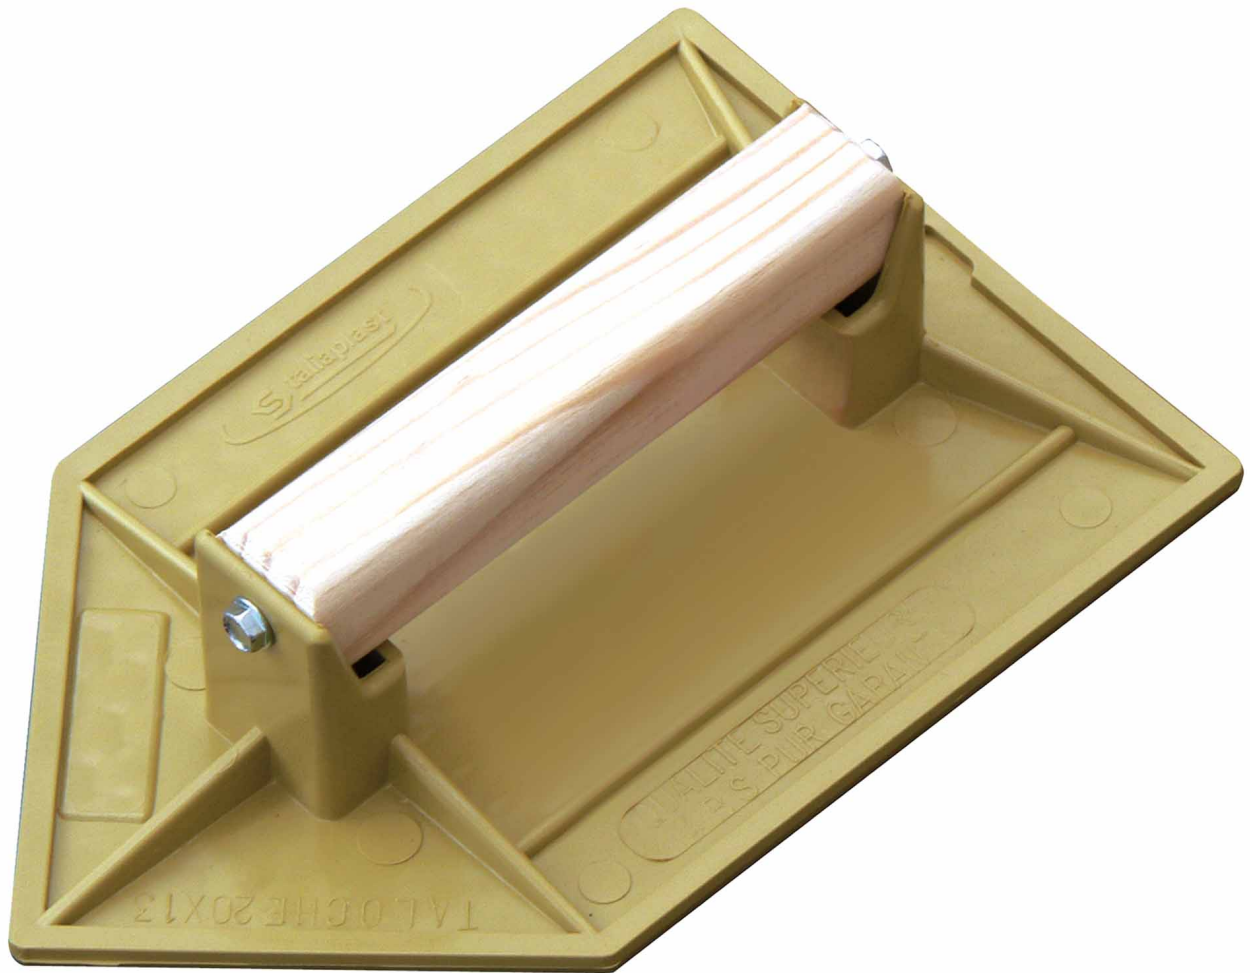

TALOCHE ABS JAUNE POINTUE L20x13cm

OUTILLAGE A MAIN > OUTILLAGE BATIMENT > TRUELLE & PLATOIR & TALOCHE > TALOCHE ABS JAUNE POINTUE
L20x13cm

Description courte

Marque :

Fabricant : SOFOP TALIAPLAST

Référence : A143502

TALOCHE ABS 20x13CM POINTUE JAUNE

Description

TALOCHE ABS 20x13CM POINTUE JAUNE

Images du produit

Informations complémentaires

Type d'unité Prix	Piece	
Quantité d'unité Prix	1.000000	
PCRE	Oui	
Référence fabricant	300108	
Caractéristiques produit	Dimensions	20 x 13 cm
	Conditionnement	6
	Document(s)	
	• Fiche	
Ean13	3375553001086	
Fournisseur	SOFOP TALIAPLAST	
Ean13	3375553001086	