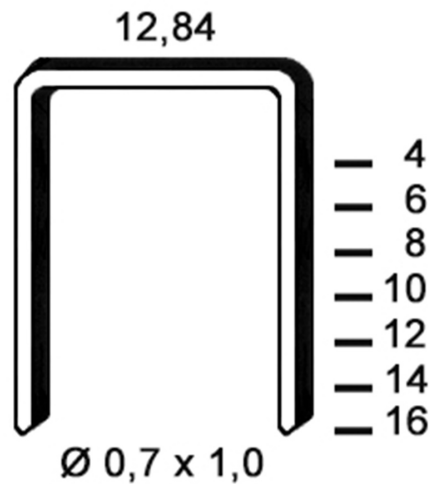

AGRAFE GALVA A l.12,84mm H08mm (10000) POUR AGRAFEUSE PNEUMATIQUE

BATIMENT > POINTE & AGRAFE > AGRAFE > AGRAFE GALVA A l.12,84mm H08mm (10000) POUR AGRAFEUSE PNEUMATIQUE

Images du produit