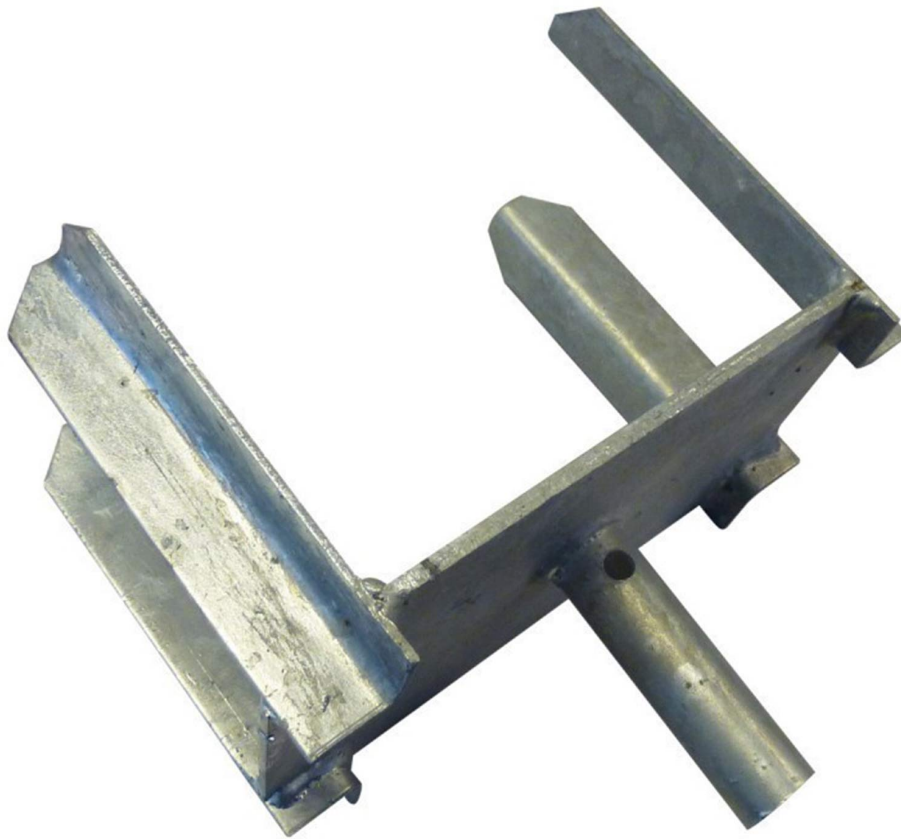

# FOURCHE D'ETAI DOUBLE GALVA 85x170mm

BATIMENT > EQUIPEMENT DE CHANTIER > ETAI & ACCESSOIRE > FOURCHE D'ETAI DOUBLE GALVA 85x170mm

## Images du produit

---