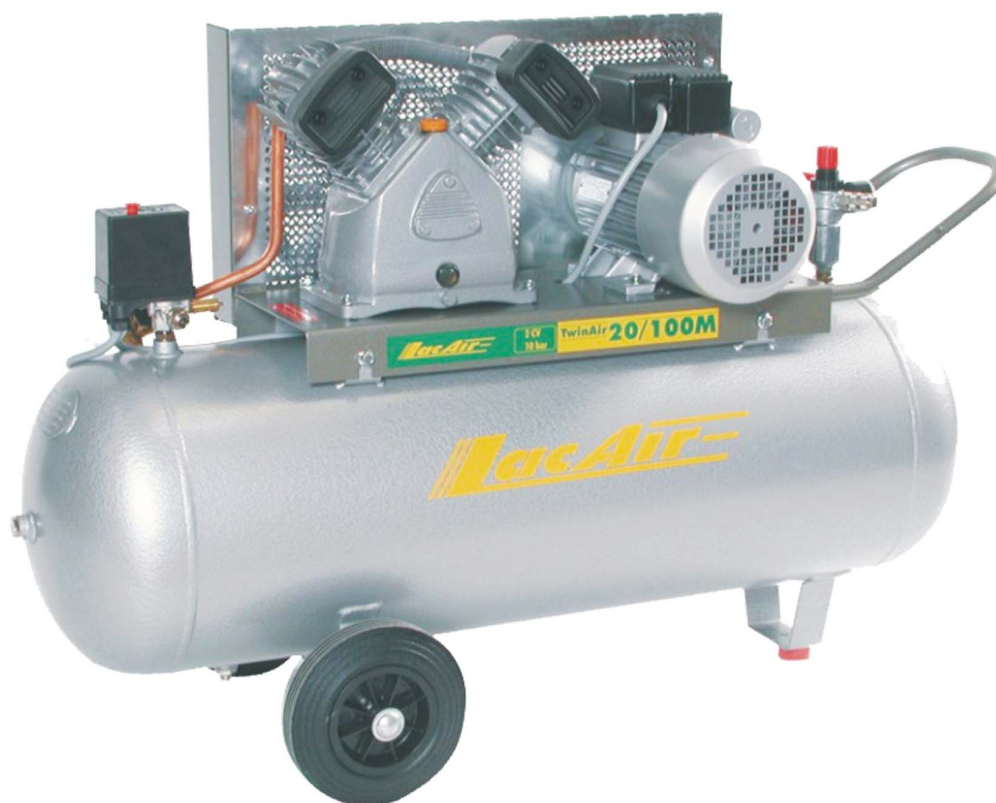

COMPRESSEUR TWINAIR 20/100 20m³/h 4CV MONO 100L

BATIMENT > MATERIEL > COMPRESSEUR > COMPRESSEUR TWINAIR 20/100 20m³/h 4CV MONO 100L

Images du produit

Informations complémentaires

Type d'unité Prix	Piece
Quantité d'unité Prix	1.000000
PCRE	Non
Référence fabricant	462100
Fournisseur	LACME
Ean13	3415164621003