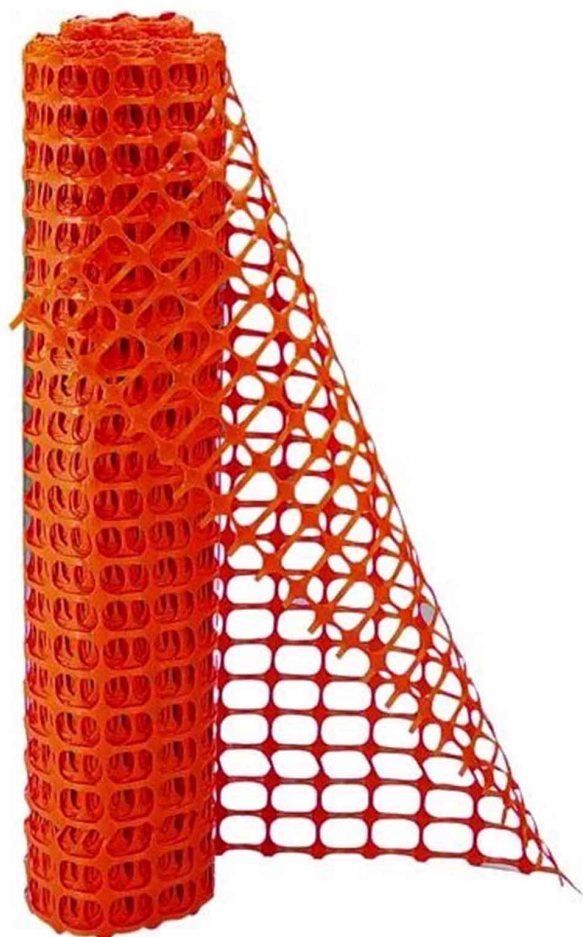

BARRIERE SIGNALISATION ORANGE 100g/m² L50xH01m

BATIMENT > EQUIPEMENT DE CHANTIER > SIGNALISATION > BARRIERE SIGNALISATION ORANGE 100g/m² L50xH01m

Images du produit

Informations complémentaires

Type d'unité Prix	Piece
Quantité d'unité Prix	1.000000
PCRE	Oui
Référence fabricant	616
Fournisseur	MERCIER
Ean13	3700051606165