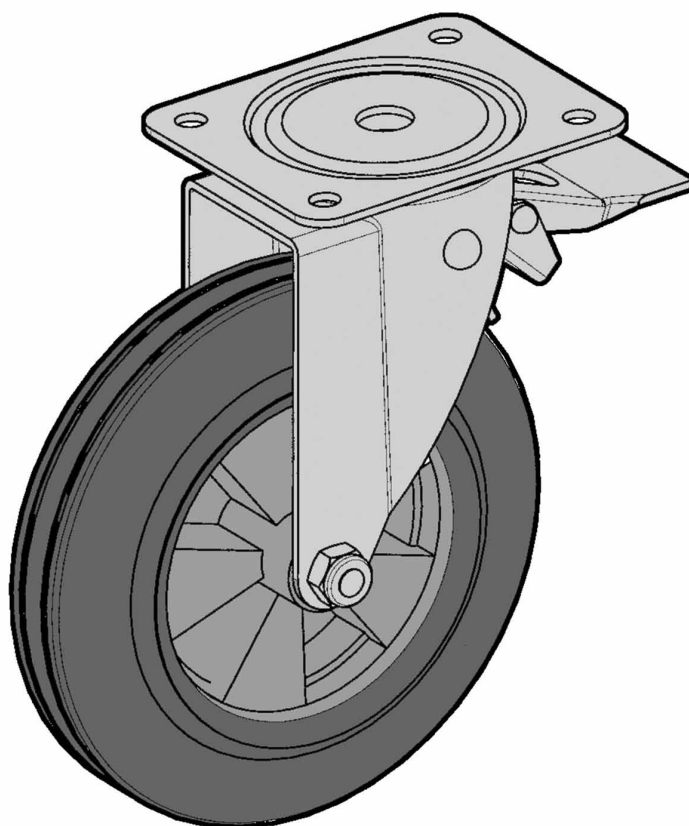

ROUE PIVOTANTE Ø200mm + FREIN POIDS MAX 200Kg

ACCES EN HAUTEUR > ECHAFAUDAGE FIXE ACIER > ECHAFAUDAGE FIXE ACIER ALTRAD > ROUE PIVOTANTE Ø200mm + FREIN POIDS MAX 200Kg

Images du produit

Informations complémentaires