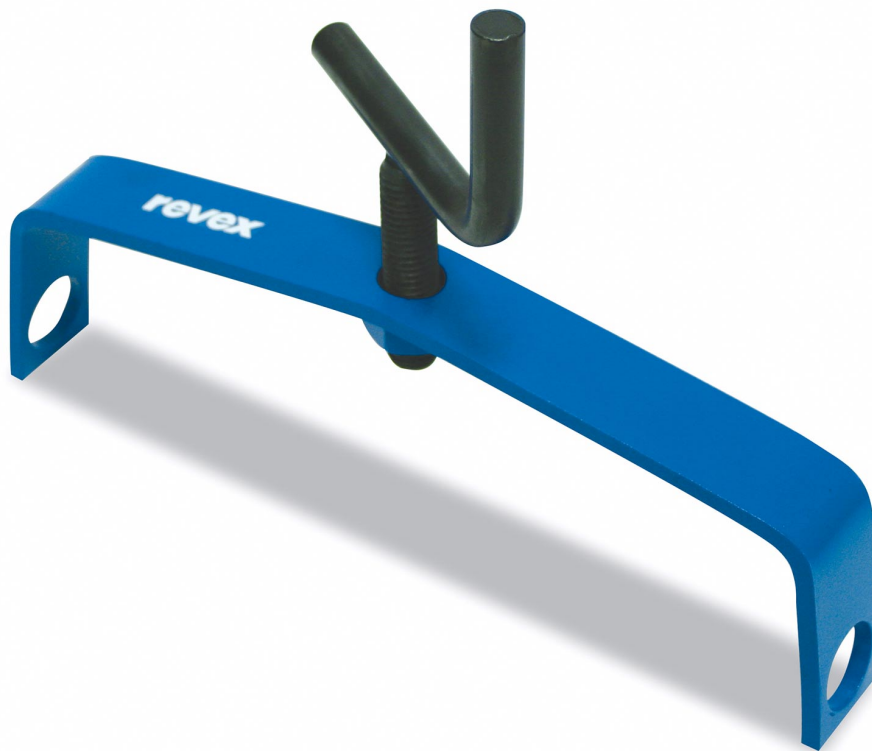

ETRIER ACIER SIMPLE POUR PIQUET IMPLANTATION PLEIN

BATIMENT > EQUIPEMENT DE CHANTIER > SIGNALISATION > ETRIER ACIER SIMPLE POUR PIQUET IMPLANTATION PLEIN

Images du produit

Informations complémentaires

Type d'unité Prix	Piece
Quantité d'unité Prix	1.000000
PCRE	Oui
Référence fabricant	070130
Fournisseur	REVEX
Ean13	3295070701309