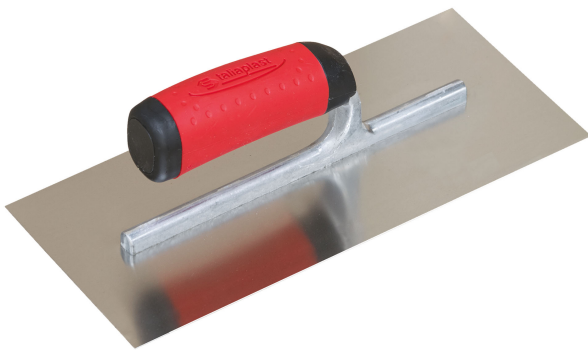

PLATOIR LAME INOX 28x12cm POIGNEE BIMATIERE

OUTILLAGE A MAIN > OUTILLAGE BATIMENT > TRUELLE & PLATOIR & TALOCHE > PLATOIR LAME INOX 28x12cm POIGNEE BIMATIERE

Description courte

Marque :

Fabricant : SOFOP TALIAPLAST

Référence :A100719

PLATOIR INOX 28X12 LISSE MONTURE PA (PORTE PLATOIR)

Description

PLATOIR INOX 28X12 LISSE MONTURE PA (PORTE PLATOIR)

Images du produit

Informations complémentaires

Type d'unité Prix	Piece	
Quantité d'unité Prix	1.000000	
PCRE	Oui	
Référence fabricant	440122	
Caractéristiques produit	Dimensions	28 x 12 cm
	Conditionnement	4
	Document(s)	
	<ul style="list-style-type: none">• Fiche• Fiche	
Ean13	3375554401229	
Fournisseur	SOFOP TALIAPLAST	
Ean13	3375554401229	