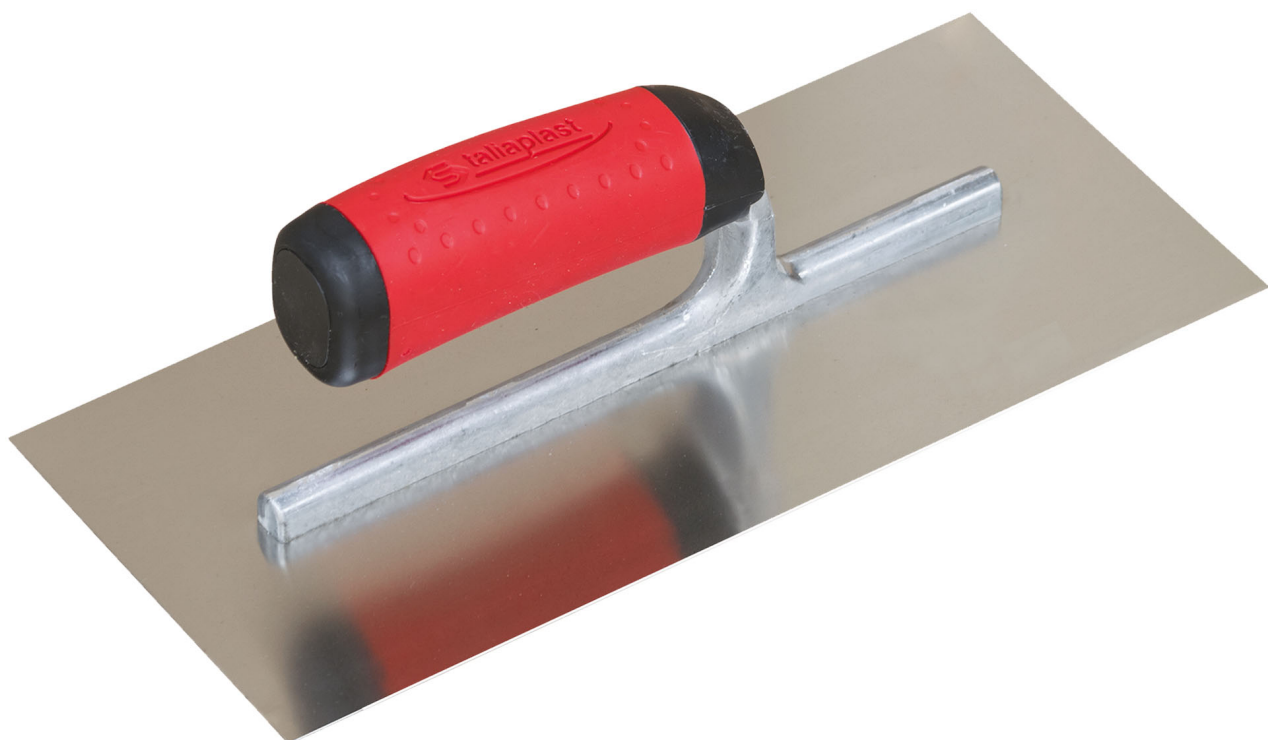

PLATOIR LAME INOX 28x12cm POIGNEE BIMATIERE

OUTILLAGE A MAIN > OUTILLAGE BATIMENT > TRUELLE & PLATOIR & TALOCHE > PLATOIR LAME INOX 28x12cm POIGNEE BIMATIERE

Description courte

Marque :

Fabricant : SOFOP TALIAPLAST

Référence :A100719

PLATOIR INOX 28X12 LISSE MONTURE PA (PORTE PLATOIR)

Description

PLATOIR INOX 28X12 LISSE MONTURE PA (PORTE PLATOIR)

Images du produit

Informations complémentaires

Type d'unité Prix	Piece	
Quantité d'unité Prix	1.000000	
PCRE	Oui	
Référence fabricant	440122	
Caractéristiques produit	Dimensions	28 x 12 cm
	Conditionnement	4
	Document(s)	
	<ul style="list-style-type: none">• Fiche• Fiche	
Ean13	3375554401229	
Fournisseur	SOFOP TALIAPLAST	
Ean13	3375554401229	