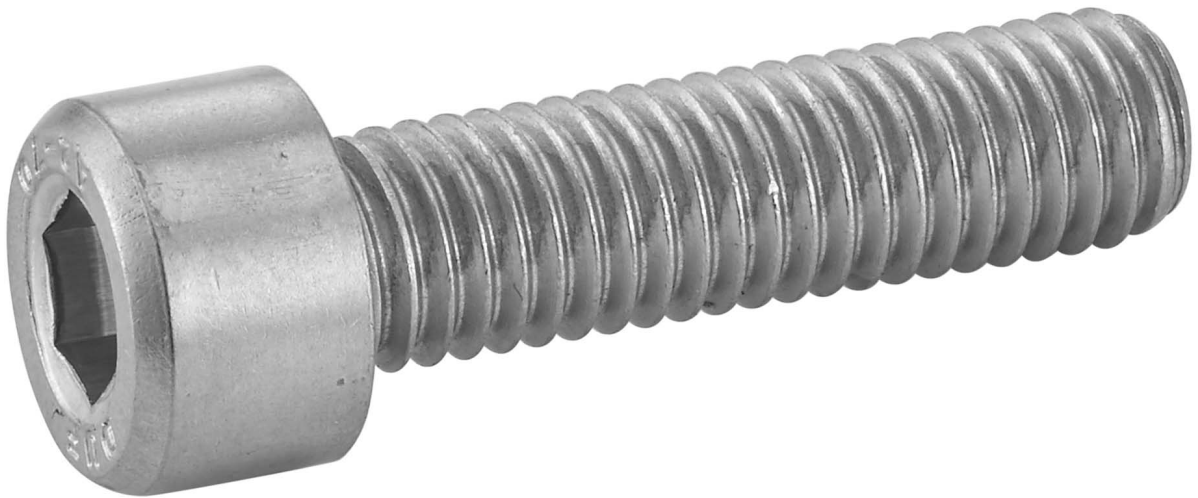

VIS METAUX TCHC INOX A2

FIXATION - VISSERIE > VISSERIE & BOULONNERIE INOX > VIS TETE CREUSE INOX > VIS METAUX TCHC INOX A2

Images du produit

Informations complémentaires

Type d'unité Prix	Piece
Quantité d'unité Prix	100.000000
PCRE	Oui