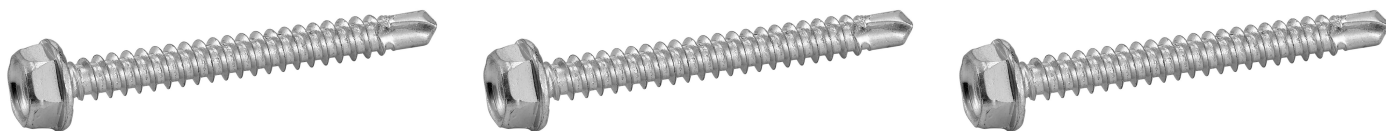

VIS AUTOPERCEUSE TH A EMBASE ZINGUE

FIXATION - VISSERIE > VISSERIE & BOULONNERIE > VIS AUTOPERCEUSE ACIER > VIS AUTOPERCEUSE TH A EMBASE ZINGUE

Images du produit

Informations complémentaires

Type d'unité Prix	Piece
Quantité d'unité Prix	100.000000
PCRE	Oui