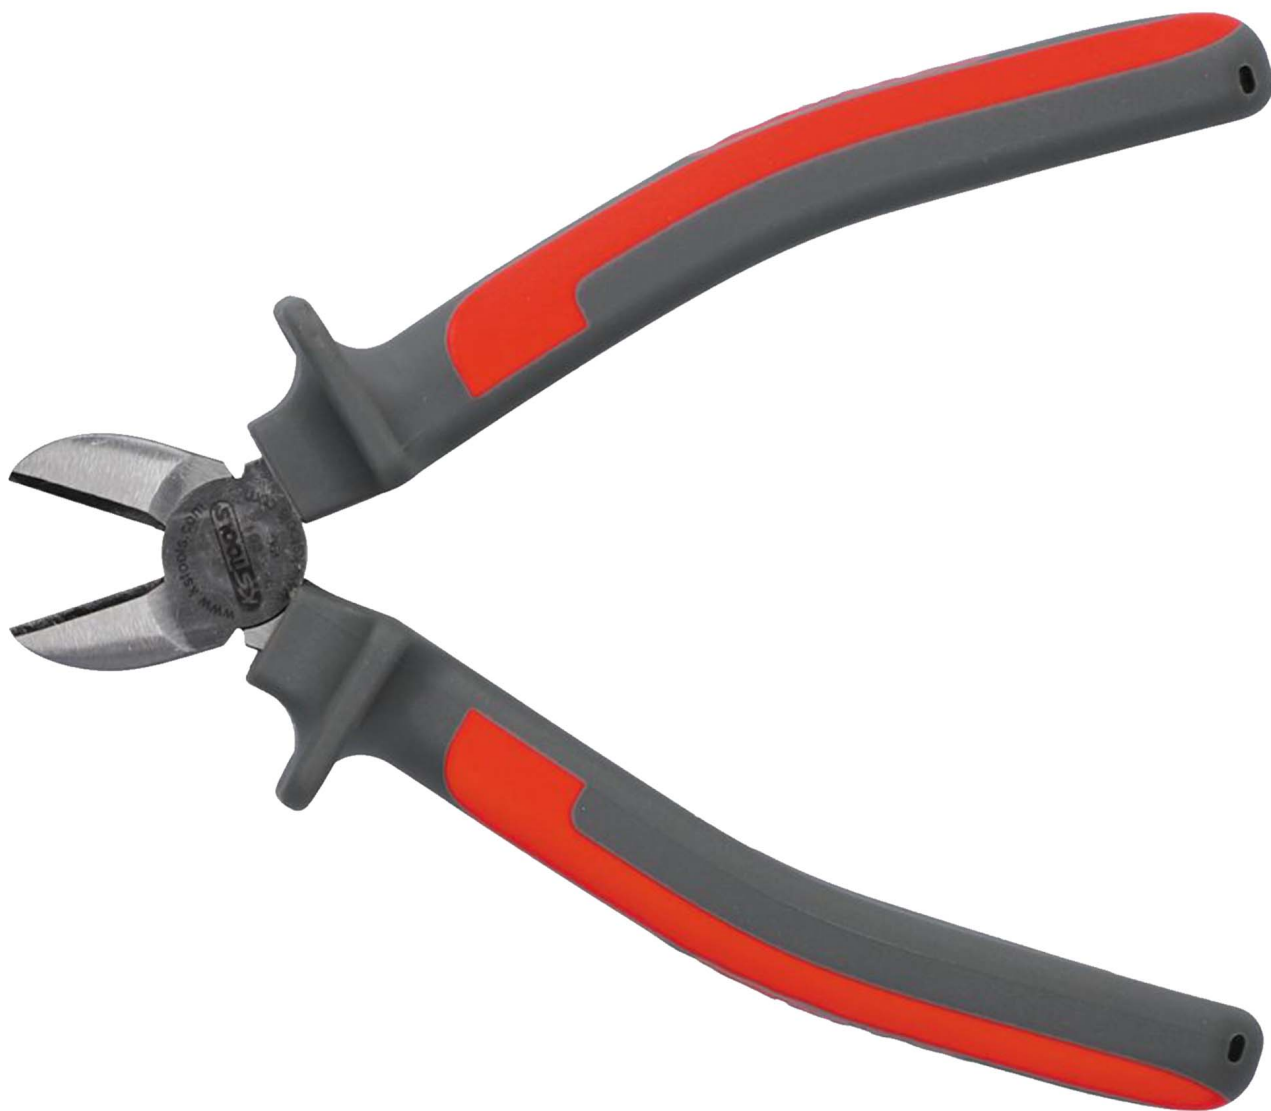

Images du produit