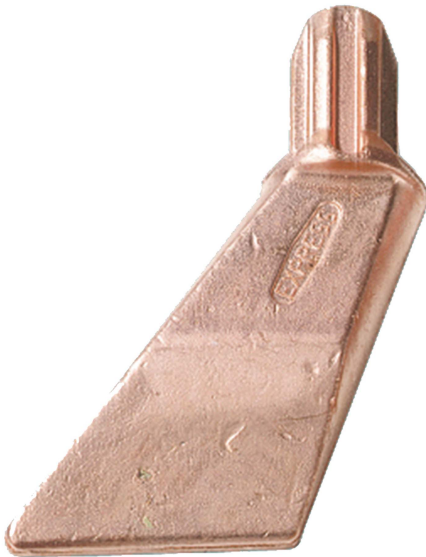

PANNE SOUDER FER DE COUVREUR EXPRESS 679 CUIVRE

MAINTENANCE & SOUDAGE > PETIT MATERIEL SOUDAGE > GAMME EXPRESS > PANNE SOUDER FER DE COUVREUR
EXPRESS 679 CUIVRE

Description courte

Marque :

Fabricant : GUILBERT EXPRESS

Référence : A147822

Panne en cuivre pour fer de couvreur

Description

Panne en cuivre pour fer de couvreur

Description

Panne **fer de couvreur** de rechange en cuivre à 99,9% pour ensembles **fers de couvreur** « panne + lance ».

Images du produit

Informations complémentaires

Type d'unité Prix	Piece	
Quantité d'unité Prix	1.000000	
PCRE	Oui	
Référence fabricant	679	
Caractéristiques produit	Matiere	Cuivre
	Poids (en g)	317
	Bout de panne	45 x 5
	Produits Express Associés	Réf. 4679 -
Document(s)		
• Pannes_de_fer_de_couvreur		
Ean13	3189640006799	
Fournisseur	GUILBERT EXPRESS	
Ean13	3189640006799	