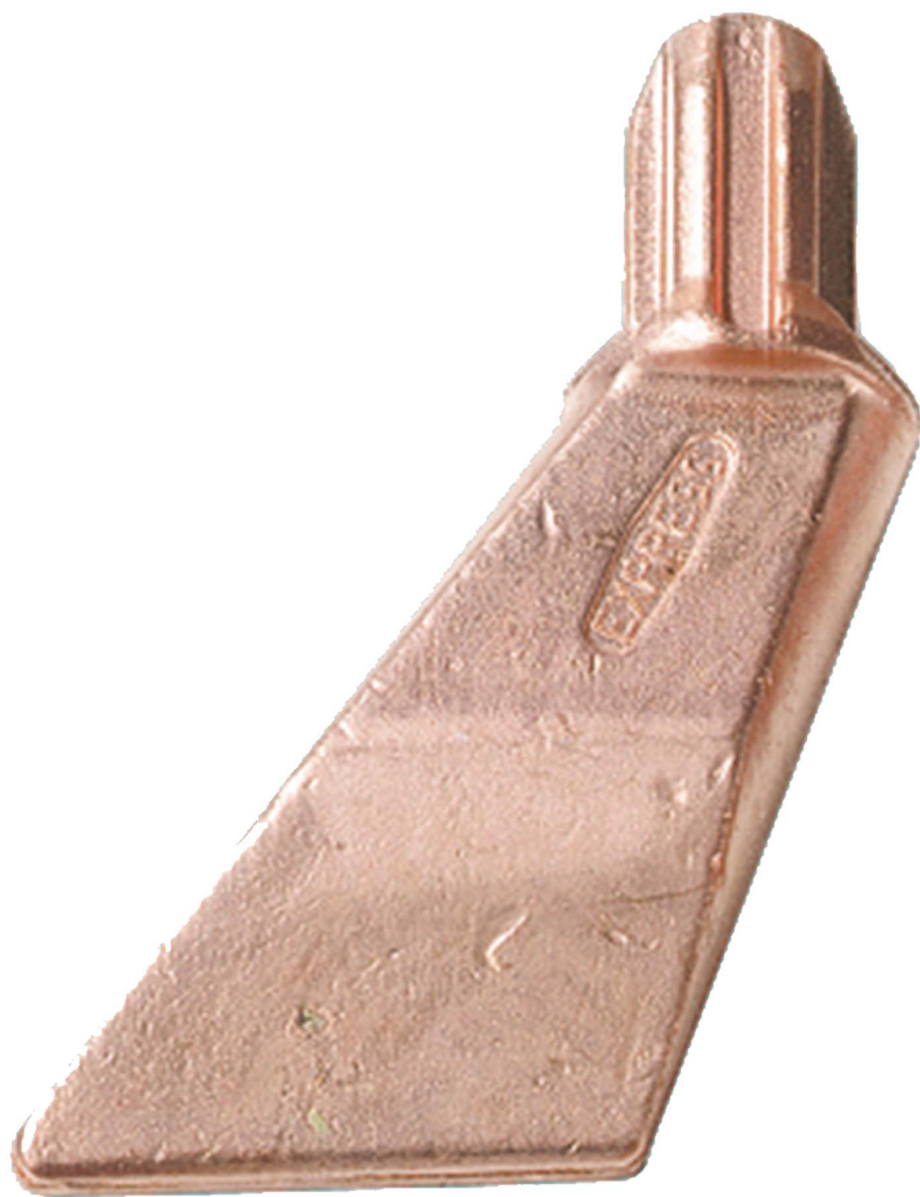

PANNE SOUDER FER DE COUVREUR EXPRESS 679 CUIVRE

MAINTENANCE & SOUDAGE > PETIT MATERIEL SOUDAGE > GAMME EXPRESS > PANNE SOUDER FER DE COUVREUR
EXPRESS 679 CUIVRE

Description courte

Marque :

Fabricant : GUILBERT EXPRESS

Référence : A147822

Panne en cuivre pour fer de couvreur

Description

Panne en cuivre pour fer de couvreur

Description

Panne **fer de couvreur** de rechange en cuivre à 99,9% pour ensembles **fers de couvreur** « panne + lance ».

Images du produit

Informations complémentaires

Type d'unité Prix	Piece	
Quantité d'unité Prix	1.000000	
PCRE	Oui	
Référence fabricant	679	
Caractéristiques produit	Matiere	Cuivre
	Poids (en g)	317
	Bout de panne	45 x 5
	Produits Express Associés	Réf. 4679 -
Document(s)		
• Pannes_de_fer_de_couvreur		
Ean13	3189640006799	
Fournisseur	GUILBERT EXPRESS	
Ean13	3189640006799	