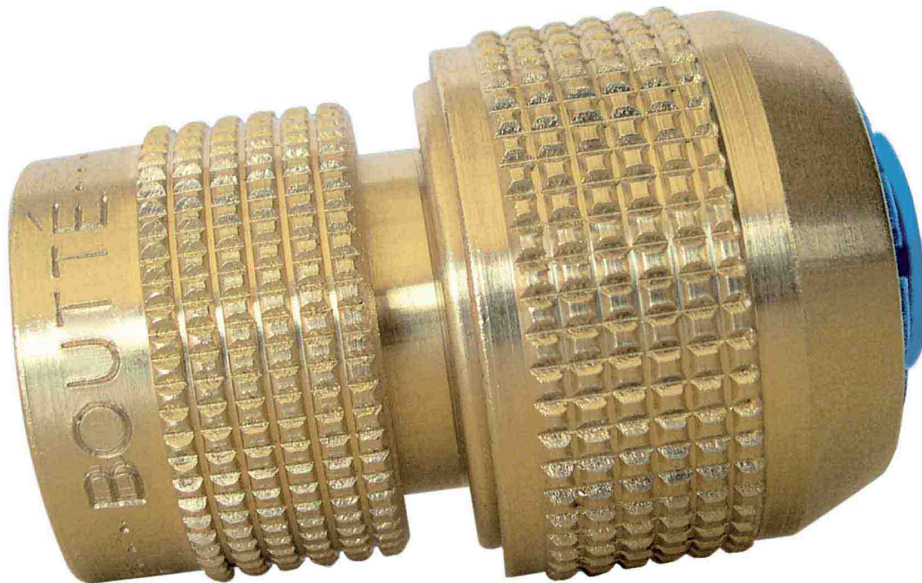

RACCORD RAPIDE AUTOMATIQUE LAITON Ø19mm POUR TUYAU A EAU Ø19mm

OUTILLAGE A MAIN > OUTILLAGE BATIMENT > ACCESSOIRE TUYAU EAU > RACCORD RAPIDE AUTOMATIQUE LAITON
Ø19mm POUR TUYAU A EAU Ø19mm

Images du produit

Informations complémentaires

Type d'unité Prix	Piece
Quantité d'unité Prix	1.000000
PCRE	Oui
Référence fabricant	2402760
Fournisseur	CAPEST
Ean13	3160142402760