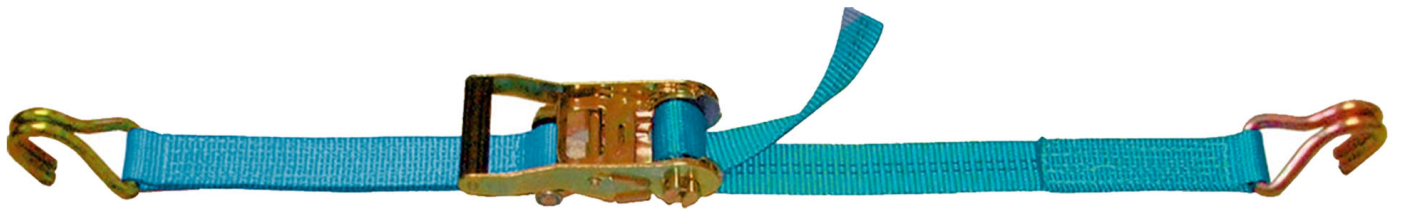

Arrimage extérieur avec :

- boucle à rochet (tendeur à cliquet - ref. 4610C)

- 2 crochets double soudés (ref. 4600GA)

Sangle en fibre POLYESTER

Longueur « L » à la demande - Partie fixe 500mm

Rupture sangle avant couture : 3600 daN

Caractéristiques

Arrimage extérieur avec :

- boucle à rochet (tendeur à cliquet - ref. 4610CA)
- 2 crochets double soudés (ref. 4600GA)

Sangle en fibre POLYESTER

Longueur « L » à la demande - Partie fixe 500mm

Rupture sangle avant couture : 3600 daN

Images du produit

Informations complémentaires

Type d'unité Prix	Piece	
Quantité d'unité Prix	1.000000	
PCRE	Oui	
Référence fabricant	4558A05	
Caractéristiques produit	Matière dominante	Polyester
	Largeur de sangle (mm)	35
	Longueur (m)	5
	TMU (kg)	1500
	Document(s)	
		<ul style="list-style-type: none">• Fiche produit 4558 a-c-d-e-g• Fiche
Ean13	3660721043365	
Fournisseur	LEVAC	
Ean13	3660721043365	