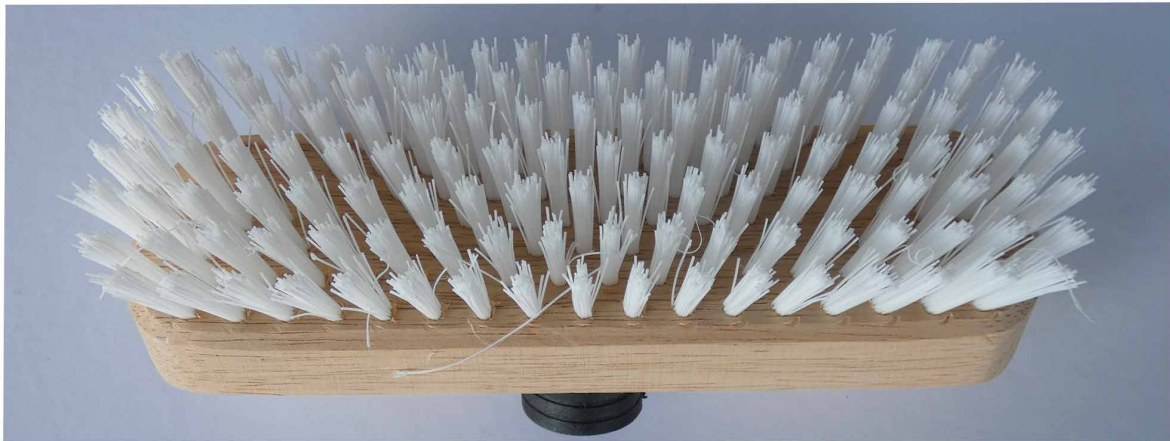

BROSSE LAVE PONT POLYPRO 22cm MONTURE BOIS

OUTILLAGE A MAIN > OUTILLAGE BATIMENT > BALAI & BROSE & SERPILLERE > BROSE LAVE PONT POLYPRO 22cm
MONTURE BOIS

Images du produit

Informations complémentaires

Type d'unité Prix	Piece
Quantité d'unité Prix	1.000000
PCRE	Oui
Référence fabricant	67944
Fournisseur	MARCHAND BROSSERIE