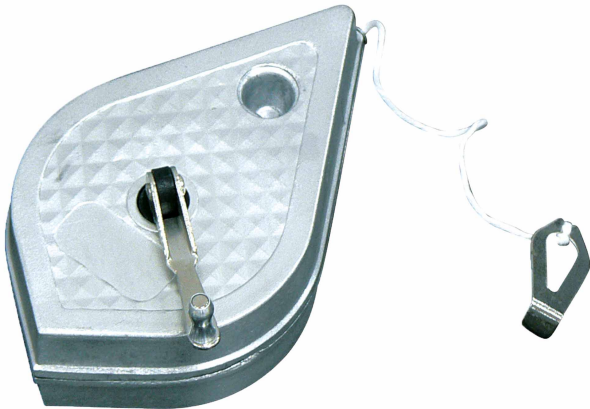

# CORDEX ALU Ø01,50mm L30m

OUTILLAGE A MAIN > MESURE & TRACAGE > TRACAGE > CORDEX ALU Ø01,50mm L30m

## Description courte

---

Marque :

Fabricant : SOFOP TALIAPLAST

Référence :A106518

CORDEAU A TRACER ZINC 30M FIL 1,5MM TRESSE

## Description

---

CORDEAU A TRACER ZINC 30M FIL 1,5MM TRESSE