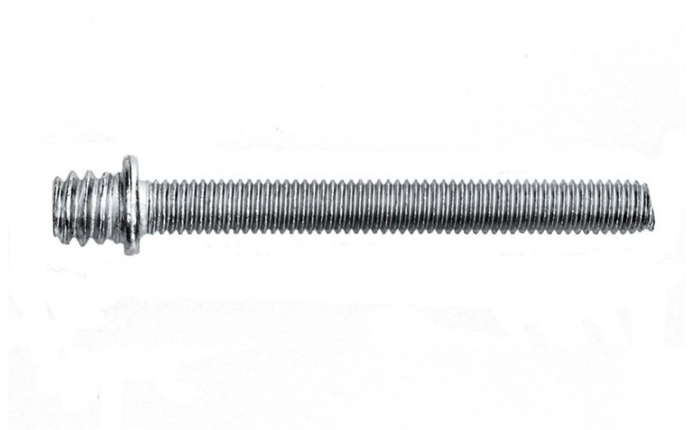

PATTE A VIS METAUX ZINGUE

FIXATION - VISSERIE > FIXATION & SUPPORTAGE > PATTE A VIS & ROSACE > PATTE A VIS METAUX ZINGUE

Images du produit

Informations complémentaires

Type d'unité Prix	Piece
Quantité d'unité Prix	100.000000
PCRE	Oui