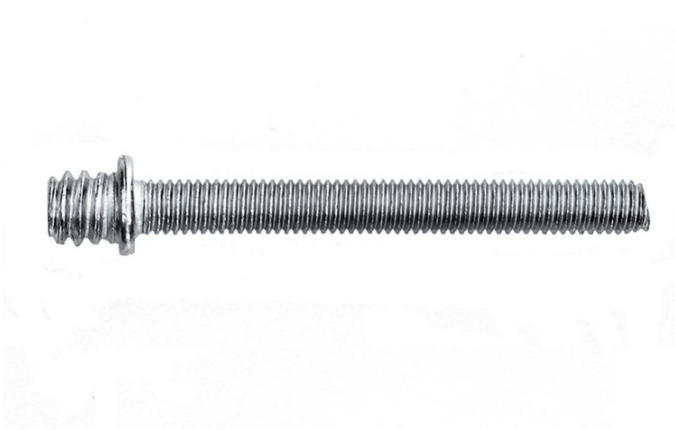

PATTE A VIS METAUX ZINGUE

FIXATION - VISSERIE > FIXATION & SUPPORTAGE > PATTE A VIS & ROSACE > PATTE A VIS METAUX ZINGUE

Images du produit

Informations complémentaires

Type d'unité Prix	Piece
Quantité d'unité Prix	100.000000
PCRE	Oui