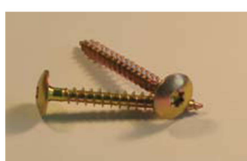

VIS PENTURE TCL TORX FT ZINGUE

FIXATION - VISSERIE > VISSERIE & BOULONNERIE > VIS DE PENTURE ACIER > VIS PENTURE TCL TORX FT ZINGUE

Images du produit

Informations complémentaires

Type d'unité Prix	Piece
Quantité d'unité Prix	100.000000
PCRE	Oui