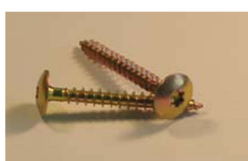

VIS PENTURE TCL TORX FT ZINGUE

FIXATION - VISSERIE > VISSERIE & BOULONNERIE > VIS DE PENTURE ACIER > VIS PENTURE TCL TORX FT ZINGUE

Images du produit

Informations complémentaires

Type d'unité Prix	Piece
Quantité d'unité Prix	100.000000
PCRE	Oui