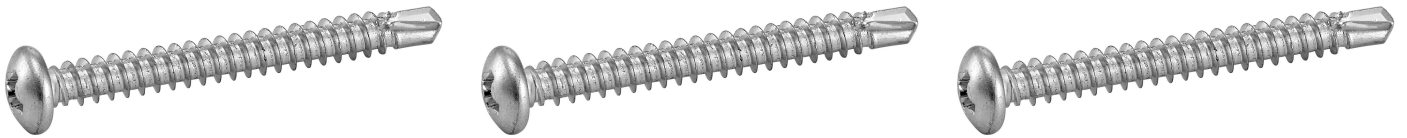

VIS AUTOPERCEUSE TCPH ZINGUE

FIXATION - VISSERIE > VISSERIE & BOULONNERIE > VIS AUTOPERCEUSE ACIER > VIS AUTOPERCEUSE TCPH ZINGUE

Images du produit

Informations complémentaires

Type d'unité Prix	Piece
Quantité d'unité Prix	100.000000
PCRE	Oui